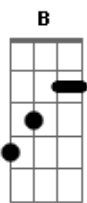

Ultimos - Hora da Verdade

Tom: B
Intro: Abm Gb Abm B B

B B Abm B B B Abm
G#4
Você pode ter um talento escondido, Você pode ser uma pessoa reprimida

Abm G#4 E Abm Abm G#4 E E
Mas se não tiver coragem e disposição pra matar um leão por dia
Abm G#4 E Abm Abm G#4 E E
E derrubar o muro que te prende em uma casa vazia

B B Abm B B B Abm G#4
Jamais terá algo em que se preocupar e permanecerá no mesmo lugar

Abm G#4 E Abm Abm G#4
E E
Se ficar com medo na hora da verdade, se não quiser provar o gosto da cidade
Abm G#4 E Abm Abm

G#4 E E
Melhor ficar em casa, não ponha os pés na rua, a verdade te perseguirá nua e crua
B Abm B B B (Abm G#4 B)
Mas se você quiser botar a cara pra bater, se segure firme pra aguentar a porrada

Abm G#4 Abm Db G#4 Ebm
Porque não é fácil sobreviver em um mundo onde ninguém te ver
Abm G#4 Abm Db G#4

Ebm
Comer o pão que o diabo amassou, remar contra a maré e não se perder

Abm G#4 Abm Db G#4 Ebm
(Abm G#4 Abm B) B
Ter que aprender a dizer não e acreditar que você é capaz de ir mais

Solo: B B Abm B B B Abm G#4 (Abm G#4 E Abm Abm G#4 E E)
(Abm G#4 Abm B) Db B Db E Ebm Db Ebm G#4 G#m

Acordes