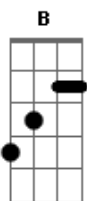

Ultimos - Hora da Verdade

Tom: B
Intro: Abm Gb Abm B B

B B Abm B B B Abm
Gb4
Você pode ter um talento escondido, Você pode ser uma pessoa reprimida

Abm Gb4 E Abm Abm Gb4 E E
Mas se não tiver coragem e disposição pra matar um leão por dia
Abm Gb4 E Abm Abm Gb4 E E
E derrubar o muro que te prende em uma casa vazia

B B Abm B B B Abm Gb4
Jamais terá algo em que se preocupar e permanecerá no mesmo lugar

Abm Gb4 E Abm Abm Gb4
E E
Se ficar com medo na hora da verdade, se não quiser provar o gosto da cidade
Abm Gb4 E Abm Abm

Gb4 E E
Melhor ficar em casa, não ponha os pés na rua, a verdade te perseguirá nua e crua
B Abm B B B (Abm Gb Abm B)
Mas se você quiser botar a cara pra bater, se segure firme pra aguentar a porrada

Abm Gb Abm Db Gb Ebm
Porque não é fácil sobreviver em um mundo onde ninguém te ver
Abm Gb Abm Db Gb

Ebm
Comer o pão que o diabo amassou, remar contra a maré e não se perder

Abm Gb Abm Db Gb Ebm
(Abm Gb Abm B) B

Ter que aprender a dizer não e acreditar que você é capaz de ir mais

Solo: B B Abm B B B Abm Gb4 (Abm Gb4 E Abm Abm Gb4 E E)
(Abm Gb Abm B) Db B Db E Ebm Db Ebm Gb G#m

Acordes