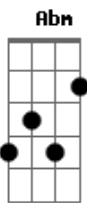

© ukulele-chords.com

© ukulele-chords.com