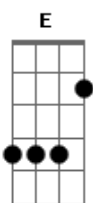

© ukulele-chords.com