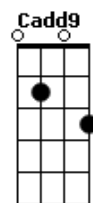

© ukulele-chords.com