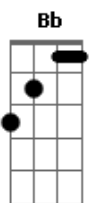

© ukulele-chords.com