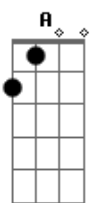

Em G D A
 Me encontro perdido sem direção

Em G D A
 Quis frear meu coração oh, oh ,oh

Em G D A Cadd9 Cm
 Bati o meu carro entrei na contramão

Cm G
 Nem vi você

Acordes

© ukulele-chords.com

© ukulele-chords.com