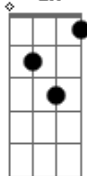

# Ulisses Avelino - Bilhetes

tom:

Intro: F A7 Dm C  
Bb F Gm C7

Apesar de tu não querer mais me ver

Não sou mais o mesmo por dentro

Jogo pro time quando convém

Pois, das suas atenções já não sou mais o centro

Onde vou

Bb7M A7 Dm

E dos meus bilhetes sem sentido que te escrevi e nunca te mandei

Bb7M A7

Das minhas cartas de amor com versos bregas que nunca te envie

Só sei que aqui dentro de mim ainda falta você por perto

© ukulele-chords.com

C

© ukulele-chords.com

Bb

© ukulele-chords.com

Gm

© ukulele-chords.com

C7