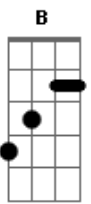

© ukulele-chords.com