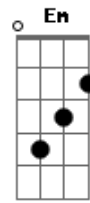

© ukulele-chords.com