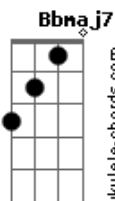

Uke Mais - Alegre Canção

tom:

F

Intro: F7M Bb7M F7M Bb7M
F7M Bb7M F7M Bb7M

F7M Bb7M
Quando canto pra ti escondo tudo

F7M Bb7M
Quando canto sem querer fico mudo

Bm7 E7
Minha canção fica distanciada

Am7 D7 Gm7 C7
Minha voz assim, torce a palavra

F7M Bb7M
Eu não sei como vou te dizer

F7M Bb7M
Assim que te vi só me vejo sofrer

Bm7 E7
O amor se dobra, se contorce

Am7 D7 Gm7 C7
Agoniza, uma pedra no meu coração

F7M Bb7M
O amor

Am7 D7 Gm7 C7
O amor não se deixa dizer

Am7 D7
Não se deixa

Gm7 C7 F7M Bb7M
Arrepia escondido atrás de uma alegre canção

F7M Bb7M
De uma alegre canção

Acordes

© ukulele-chords.com

© ukulele-chords.com

© ukulele-chords.com

© ukulele-chords.com

© ukulele-chords.com

© ukulele-chords.com

© ukulele-chords.com

© ukulele-chords.com

© ukulele-chords.com

[Solo] F7M Bb7M F7M Bb7M
Bm7 E7 Am7 D7
Gm7 C7

F7M Bb7M
Quando canto pra ti escondo tudo
F7M Bb7M
Quando canto sem querer fico mudo
Bm7 E7
Minha canção fica distanciada
Am7 D7 Gm7 C7
Minha voz assim, torce a palavra