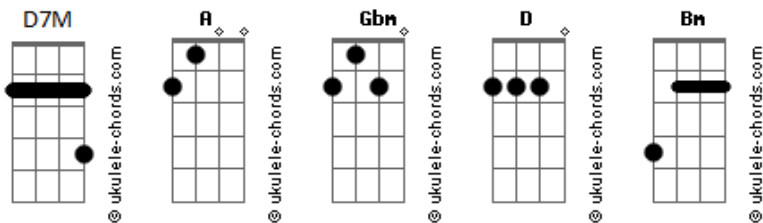

UELO - Saudade

tom:

Intro: **D7M** **A** **Gbm** **A**

[Primeira Parte]

D7M
 Ô moça, moço
A **Gbm**
 Do jeito que você quiser eu chamo, amo
A
 Entrego tudo o que tiver
D7M
 Eu quero, espero
A **Gbm**
 Você aqui mais tarde, cê sabe
A
 Eu odeio sentir

[Refrão]

D **Bm**
 Ô vê se não se perde
Gbm
 Volta que é maldade
A
 A gente não percebe a vontade
D **Bm**
 Aah vê se não me esquece
Gbm
 Volta que é verdade
A **D7M** **A** **Gbm**
 Eu odeio sentir saudade
A **D7M** **A** **Gbm**
 (Eu odeio sentir saudade)
A
 (Eu odeio sentir)

[Segunda Parte]

D
 Sabe
Bm **Gbm**
 As vezes eu me sinto meio louco

Acordes

A **D**
 No meio de todo esse sufoco
Bm **Gbm**
 Você me faz gritar até bem rouco
A
 Me faz implorar
 [Refrão Final]
D **Bm**
 Ô vê se não se perde
Gbm
 Volta que é maldade
A
 A gente não percebe a vontade
D **Bm**
 Aah vê se não me esquece
Gbm
 Volta que é verdade
A **D7M** **A** **Gbm**
 Eu odeio sentir saudade
A **D7M** **A** **Gbm**
 (Eu odeio sentir saudade)
A
 (Eu odeio sentir)
D **Bm**
 Ô vê se não se perde
Gbm
 Volta que é maldade
A **D**
 Eu odeio sentir saudade
Bm
 Vê se não me esquece
Gbm
 Volta que é verdade
A **D7M** **A** **Gbm**
 Eu odeio sentir saudade
A **D7M** **A** **Gbm**
 (Eu odeio sentir saudade)
A
 (Eu odeio sentir)