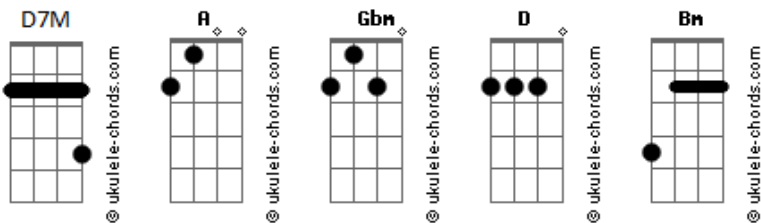

UELO - Saudade

tom:

Intro: **D7M** **A** **Gbm** **A**

[Primeira Parte]

D7M
 Ô moça, moço
A **Gbm**
 Do jeito que você quiser eu chamo, amo
A
 Entrego tudo o que tiver
D7M
 Eu quero, espero
A **Gbm**
 Você aqui mais tarde, cê sabe
A
 Eu odeio sentir

[Refrão]

D **Bm**
 Ô vê se não se perde
Gbm
 Volta que é maldade
A
 A gente não percebe a vontade
D **Bm**
 Aah vê se não me esquece
Gbm
 Volta que é verdade
A **D7M** **A** **Gbm**
 Eu odeio sentir saudade
A **D7M** **A** **Gbm**
 (Eu odeio sentir saudade)
A
 (Eu odeio sentir)

[Segunda Parte]

D
 Sabe
Bm **Gbm**
 As vezes eu me sinto meio louco

Acordes

A **D**
 No meio de todo esse sufoco
Bm **Gbm**
 Você me faz gritar até bem rouco
A
 Me faz implorar
 [Refrão Final]
D **Bm**
 Ô vê se não se perde
Gbm
 Volta que é maldade
A
 A gente não percebe a vontade
D **Bm**
 Aah vê se não me esquece
Gbm
 Volta que é verdade
A **D7M** **A** **Gbm**
 Eu odeio sentir saudade
A **D7M** **A** **Gbm**
 (Eu odeio sentir saudade)
A
 (Eu odeio sentir)
D **Bm**
 Ô vê se não se perde
Gbm
 Volta que é maldade
A **D**
 Eu odeio sentir saudade
Bm
 Vê se não me esquece
Gbm
 Volta que é verdade
A **D7M** **A** **Gbm**
 Eu odeio sentir saudade
A **D7M** **A** **Gbm**
 (Eu odeio sentir saudade)
A
 (Eu odeio sentir)