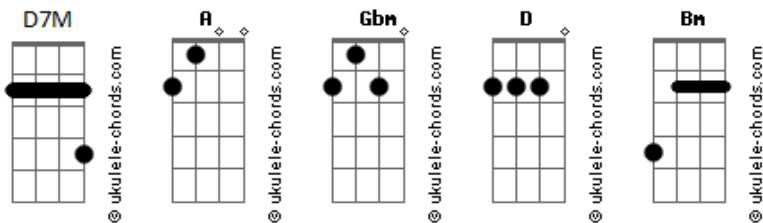

UELO - Saudade

tom:

Intro: **D7M** **A** **Gbm** **A**

[Primeira Parte]

D7M
 Ô moça, moço
A **Gbm**
 Do jeito que você quiser eu chamo, amo
A
 Entrego tudo o que tiver
D7M
 Eu quero, espero
A **Gbm**
 Você aqui mais tarde, cê sabe
A
 Eu odeio sentir

[Refrão]

D **Bm**
 Ô vê se não se perde
Gbm
 Volta que é maldade
A
 A gente não percebe a vontade
D **Bm**
 Aah vê se não me esquece
Gbm
 Volta que é verdade
A **D7M** **A** **Gbm**
 Eu odeio sentir saudade
A **D7M** **A** **Gbm**
 (Eu odeio sentir saudade)
A
 (Eu odeio sentir)

[Segunda Parte]

D
 Sabe
Bm **Gbm**
 As vezes eu me sinto meio louco

Acordes

A **D**
 No meio de todo esse sufoco
Bm **Gbm**
 Você me faz gritar até bem rouco
A
 Me faz implorar

[Refrão Final]

D **Bm**
 Ô vê se não se perde
Gbm
 Volta que é maldade
A
 A gente não percebe a vontade
D **Bm**
 Aah vê se não me esquece
Gbm
 Volta que é verdade
A **D7M** **A** **Gbm**
 Eu odeio sentir saudade
A **D7M** **A** **Gbm**
 (Eu odeio sentir saudade)
A
 (Eu odeio sentir)
D **Bm**
 Ô vê se não se perde
Gbm
 Volta que é maldade
A **D**
 Eu odeio sentir saudade
Bm
 Vê se não me esquece
Gbm
 Volta que é verdade
A **D7M** **A** **Gbm**
 Eu odeio sentir saudade
A **D7M** **A** **Gbm**
 (Eu odeio sentir saudade)
A
 (Eu odeio sentir)