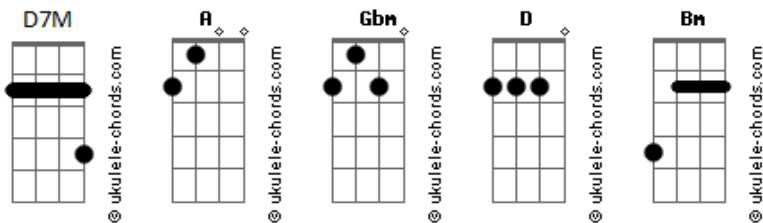

UELO - Saudade

tom:

Intro: D7M A A Gbm A

[Primeira Parte]

D7M
 Ô moça, moço
 A Gbm
 Do jeito que você quiser eu chamo, amo
 A
 Entrego tudo o que tiver
 D7M
 Eu quero, espero
 A Gbm
 Você aqui mais tarde, cê sabe
 A
 Eu odeio sentir

[Refrão]

D Bm
 Ô vê se não se perde
 Gbm
 Volta que é maldade
 A
 A gente não percebe a vontade
 D Bm
 Aah vê se não me esquece
 Gbm
 Volta que é verdade
 A D7M A Gbm
 Eu odeio sentir saudade
 A D7M A Gbm
 (Eu odeio sentir saudade)
 A
 (Eu odeio sentir)

[Segunda Parte]

D
 Sabe
 Bm Gbm
 As vezes eu me sinto meio louco

Acordes

A D
 No meio de todo esse sufoco
 Bm Gbm
 Você me faz gritar até bem rouco
 A
 Me faz implorar

 [Refrão Final]

 D Bm
 Ô vê se não se perde
 Gbm
 Volta que é maldade
 A
 A gente não percebe a vontade
 D Bm
 Aah vê se não me esquece
 Gbm
 Volta que é verdade
 A D7M A Gbm
 Eu odeio sentir saudade
 A D7M A Gbm
 (Eu odeio sentir saudade)
 A
 (Eu odeio sentir)

 D Bm
 Ô vê se não se perde
 Gbm
 Volta que é maldade
 A D
 Eu odeio sentir saudade
 Bm
 Vê se não me esquece
 Gbm
 Volta que é verdade
 A D7M A Gbm
 Eu odeio sentir saudade
 A D7M A Gbm
 (Eu odeio sentir saudade)
 A
 (Eu odeio sentir)