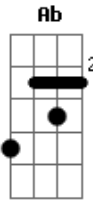

Uéilton Batata - Só Deus Foi Meu Conhecido

Tom: Bb

(forma dos acordes no tom de A)

Capostrate na 1ª casa

Intro: Ab Fm7 Bb7
 Fm7 Bb7 Db7M Fm7
 Bb7 Db7M Db
 Ab Ab Ab

Ab Fm7 Bb7 Fm7
 Bb7 Db7M
 Não vim lhe pedir dinheiro, más uma palavra amiga pra acalmar
 minha dor causada

Fm7
 Pela ferida Bb7 Db7M Db

Ab Ab Ab
 Do desgosto que passei, sofrimento que ganhei que quase tirou
 minha vida

Ab Fm7 Bb7 Fm7
 Bb7
 Com o meu rosto no chão sai que decepção ninguém mais me
 conhecia e hoje eu

Db7M Db Ab Ab Ab
 Eles ficam escondidos não se ver uma pessoa
 Ab Fm7 Bb7 Fm7

Bb7
 Nessa aflição e dor só Deus foi meu conhecido, provou ser mais
 que um amigo e

Db7M Fm7
 Que eu o chamasse de pai Bb7 Db7M Db

Ab Ab Ab
 Disse estenda tua mão que eu vou te tirar do chão e agora tu
 terás a paz

[Solo] Ab Fm7 Bb7
 Fm7 Bb7 Db7M Fm7
 Bb7 Db7M Db
 Ab Ab Ab
 Ab Fm7 Bb7
 Fm7 Bb7 Db7M Fm7
 Bb7 Db7M Db
 Ab Ab Ab

Acordes