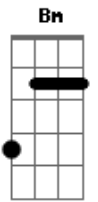

Udy - Aline

Tom: D
Intro: Bm G D A

Bm G
Encantadora como só ela sabe ser
D A
De um jeito único, beirando a perfeição
Bm G
Ela é mais além do que eu esperava
D A
Sei que à ela, posso entregar meu coração

Bm G
De todas as estrelas que estão no céu,
D A
A mais linda não está
Bm G
Penso o dia inteiro em quando vai chegar,
D A
A hora do meu amor eu encontrar

Refrão:
Bm G
Aline, seu olhar me ilumina
D A
Seu carinho é meu desejo
Bm G
Aline, seu abraço me conforta
D A
Sempre irei sonhar com seus beijos

Intro: (Bm G D A)

Bm G
Encantadora como só ela sabe ser
D A
De um jeito único, beirando a perfeição
Bm G
Ela é mais além do que eu esperava
D A
Sei que à ela, posso entregar meu coração

Bm G
De todas as estrelas que estão no céu,
D A
A mais linda não está
Bm G
Penso o dia inteiro em quando vai chegar,
D A
A hora do meu amor eu encontrar

Refrão:
Bm G
Aline, seu olhar me ilumina
D A
Seu carinho é meu desejo
Bm G
Aline, seu abraço me conforta
D A
Sempre irei sonhar com seus beijos

Acordes

© ukulele-chords.com

© ukulele-chords.com

© ukulele-chords.com