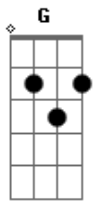

Udy - Aline

Tom: D
Intro: Bm G D A

Bm G
Encantadora como só ela sabe ser
D A
De um jeito único, beirando a perfeição
Bm G
Ela é mais além do que eu esperava
D A
Sei que à ela, posso entregar meu coração

Intro: (Bm G D A)

Bm G
Encantadora como só ela sabe ser
D A
De um jeito único, beirando a perfeição
Bm G
Ela é mais além do que eu esperava
D A
Sei que à ela, posso entregar meu coração

Bm G
De todas as estrelas que estão no céu,
D A
A mais linda não está
Bm G
Penso o dia inteiro em quando vai chegar,
D A
A hora do meu amor eu encontrar

Refrão:
Bm G
Aline, seu olhar me ilumina
D A
Seu carinho é meu desejo
Bm G
Aline, seu abraço me conforta
D A
Sempre irei sonhar com seus beijos

Acordes

© ukulele-chords.com

© ukulele-chords.com

© ukulele-chords.com