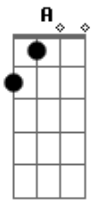

Udora - Fischer

tom:

Intro: Bm7 Dm7 Bm7 Dm7

Bm7 D
Não vou desperdiçar outra chance de viver
Bm7 Dm7
Não quero ver passar, nem deixar acontecer
G A Gbm7 Bm
Se tudo se desfaz, vou juntar mais uma vez
G A
As peças do lugar

D G
E enquanto não chegar a hora
Bm7 A
Quero que meu tempo seja seu
D G Bm7
Vou te entregar meu mundo por inteiro
A Bm7 Dm7
Meu mundo por inteiro

Bm7 D
Não vou mais perseguir tantas coisas sem valor
Bm7 Dm7
Não quero mais fugir, nem pensar no que eu não sou
G A Gbm7 Bm
Se o certo é tão fugaz, eu aposto no talvez
G A
E assim eu fico em paz

D G
E enquanto não chegar a hora
Bm7 A
Quero que meu tempo seja seu
D G Bm7 A
Vou te entregar meu mundo por inteiro

D G
E enquanto não chegar a hora
Bm7 A
Quero que meu tempo seja seu
D G Bm7

Vou te entregar meu mundo por inteiro
A
Meu mundo por inteiro

(D G A Bm7)

D G
Se tudo se desfaz
A Bm7
Vou juntar mais uma vez
D G
As peças no lugar
A
E te dizer

D G
E enquanto não chegar a hora
Bm7 A
Quero que meu tempo seja seu
D G Bm7 A
Vou te entregar meu mundo por inteiro

D G
E enquanto não chegar a hora
Bm7 A
Quero que meu tempo seja seu
D G Bm7
Vou te entregar meu mundo por inteiro

A D G
Meu mundo por inteiro
Bm7 A
Ouôôôôôôôôôô

D G
Por inteiro
Bm7
Ouôôôô
A Bm7
Meu mundo por inteiro

[Final] Bm7 A Dm7
Bm7 A Dm7

Acordes

© ukulele-chords.com