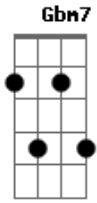

D G
 E enquanto não chegar a hora
 Bm7 A
 Quero que meu tempo seja seu
 D G Bm7 A
 Vou te entregar meu mundo por inteiro

D G
 E enquanto não chegar a hora
 Bm7 A
 Quero que meu tempo seja seu
 D G Bm7

Vou te entregar meu mundo por inteiro
 A
 Meu mundo por inteiro

(D G A Bm7)

D G
 Se tudo se desfaz
 A Bm7
 Vou juntar mais uma vez
 D G
 As peças no lugar
 A
 E te dizer

D G
 E enquanto não chegar a hora
 Bm7 A
 Quero que meu tempo seja seu
 D G Bm7 A
 Vou te entregar meu mundo por inteiro

D G
 E enquanto não chegar a hora
 Bm7 A
 Quero que meu tempo seja seu
 D G Bm7
 Vou te entregar meu mundo por inteiro

A D G
 Meu mundo por inteiro
 Bm7 A
 Ouôôôôôôôôôô

D G
 Por inteiro
 Bm7
 Ouôôôô
 A Bm7
 Meu mundo por inteiro

[Final] Bm7 A Dm7
 Bm7 A Dm7

Acordes

© ukulele-chords.com

© ukulele-chords.com

© ukulele-chords.com

© ukulele-chords.com

© ukulele-chords.com

© ukulele-chords.com