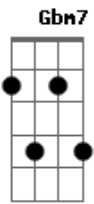

D G
 E enquanto não chegar a hora
 Bm7 A
 Quero que meu tempo seja seu
 D G Bm7 A
 Vou te entregar meu mundo por inteiro

D G
 E enquanto não chegar a hora
 Bm7 A
 Quero que meu tempo seja seu
 D G Bm7

Vou te entregar meu mundo por inteiro
 A
 Meu mundo por inteiro

(D G A Bm7)

D G
 Se tudo se desfaz
 A Bm7
 Vou juntar mais uma vez
 D G
 As peças no lugar
 A
 E te dizer

D G
 E enquanto não chegar a hora
 Bm7 A
 Quero que meu tempo seja seu
 D G Bm7 A
 Vou te entregar meu mundo por inteiro

D G
 E enquanto não chegar a hora
 Bm7 A
 Quero que meu tempo seja seu
 D G Bm7
 Vou te entregar meu mundo por inteiro

A D G
 Meu mundo por inteiro
 Bm7 A
 Ouôôôôôôôôôô

D G
 Por inteiro
 Bm7
 Ouôôôô
 A Bm7
 Meu mundo por inteiro

[Final] Bm7 A Dm7
 Bm7 A Dm7

Acordes

© ukulele-chords.com

© ukulele-chords.com

© ukulele-chords.com

© ukulele-chords.com

© ukulele-chords.com

© ukulele-chords.com