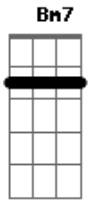

D G
 E enquanto não chegar a hora
 Bm7 A
 Quero que meu tempo seja seu
 D G Bm7
 Vou te entregar meu mundo por inteiro

A D G
 Meu mundo por inteiro
 Bm7 A
 Ouôôôôôôôôôô

D G
 Por inteiro
 Bm7
 Ouôôôô
 A Bm7
 Meu mundo por inteiro

[Final] Bm7 A Dm7
 Bm7 A Dm7

Acordes

© ukulele-chords.com

© ukulele-chords.com

© ukulele-chords.com

© ukulele-chords.com

© ukulele-chords.com

© ukulele-chords.com