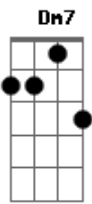

© ukulele-chords.com