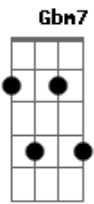

© ukulele-chords.com