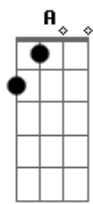

Udora - Fischer

tom:

Intro: Bm7 Dm7 G Bm7 Dm7

Bm7 D
Não vou desperdiçar outra chance de viver
Bm7 Dm7
Não quero ver passar, nem deixar acontecer
G A Gbm7 Bm
Se tudo se desfaz, vou juntar mais uma vez
G A
As peças do lugar

D G
E enquanto não chegar a hora
Bm7 A
Quero que meu tempo seja seu
D G Bm7
Vou te entregar meu mundo por inteiro
A Bm7 Dm7
Meu mundo por inteiro

Bm7 D
Não vou mais perseguir tantas coisas sem valor
Bm7 Dm7
Não quero mais fugir, nem pensar no que eu não sou
G A Gbm7 Bm
Se o certo é tão fugaz, eu aposto no talvez
G A
E assim eu fico em paz

D G
E enquanto não chegar a hora
Bm7 A
Quero que meu tempo seja seu
D G Bm7 A
Vou te entregar meu mundo por inteiro

D G
E enquanto não chegar a hora
Bm7 A
Quero que meu tempo seja seu
D G Bm7

Vou te entregar meu mundo por inteiro
A
Meu mundo por inteiro

(D G A Bm7)

D G
Se tudo se desfaz
A Bm7
Vou juntar mais uma vez
D G
As peças no lugar
A
E te dizer

D G
E enquanto não chegar a hora
Bm7 A
Quero que meu tempo seja seu
D G Bm7 A
Vou te entregar meu mundo por inteiro

D G
E enquanto não chegar a hora
Bm7 A
Quero que meu tempo seja seu
D G Bm7
Vou te entregar meu mundo por inteiro

A D G
Meu mundo por inteiro
Bm7 A
Ouôôôôôôôôôô

D G
Por inteiro
Bm7
Ouôôôô
A Bm7
Meu mundo por inteiro

[Final] Bm7 A Dm7
Bm7 A Dm7

Acordes