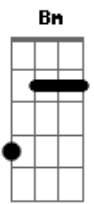

D G
 E enquanto não chegar a hora
 Bm7 A
 Quero que meu tempo seja seu
 D G Bm7
 Vou te entregar meu mundo por inteiro

A D G
 Meu mundo por inteiro
 Bm7 A
 Ouôôôôôôôôôô

D G
 Por inteiro
 Bm7
 Ouôôôô
 A Bm7
 Meu mundo por inteiro

[Final] Bm7 A Dm7
 Bm7 A Dm7

Acordes

© ukulele-chords.com

© ukulele-chords.com

© ukulele-chords.com

© ukulele-chords.com

© ukulele-chords.com

© ukulele-chords.com