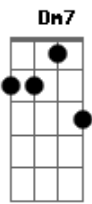

(D G A Bm7)

D G
 Se tudo se desfaz
 A Bm7
 Vou juntar mais uma vez
 D G
 As peças no lugar
 A
 E te dizer

D G
 E enquanto não chegar a hora
 Bm7 A
 Quero que meu tempo seja seu
 D G Bm7 A
 Vou te entregar meu mundo por inteiro

D G
 E enquanto não chegar a hora
 Bm7 A
 Quero que meu tempo seja seu
 D G Bm7
 Vou te entregar meu mundo por inteiro

A D G
 Meu mundo por inteiro
 Bm7 A
 Ouôôôôôôôôôô

D G
 Por inteiro
 Bm7
 Ouôôôô
 A Bm7
 Meu mundo por inteiro

[Final] Bm7 A Dm7
 Bm7 A Dm7

Acordes

© ukulele-chords.com

© ukulele-chords.com

© ukulele-chords.com

© ukulele-chords.com

© ukulele-chords.com

© ukulele-chords.com