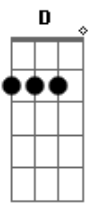

D G
 E enquanto não chegar a hora
 Bm7 A
 Quero que meu tempo seja seu
 D G Bm7
 Vou te entregar meu mundo por inteiro

A D G
 Meu mundo por inteiro
 Bm7 A
 Ouôôôôôôôôôô

D G
 Por inteiro
 Bm7
 Ouôôôô
 A Bm7
 Meu mundo por inteiro

[Final] Bm7 A Dm7
 Bm7 A Dm7

Acordes

© ukulele-chords.com

© ukulele-chords.com

© ukulele-chords.com

© ukulele-chords.com

© ukulele-chords.com

© ukulele-chords.com