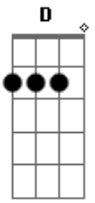

D G
 E enquanto não chegar a hora
 Bm7 A
 Quero que meu tempo seja seu
 D G Bm7
 Vou te entregar meu mundo por inteiro

A D G
 Meu mundo por inteiro
 Bm7 A
 Ouôôôôôôôôôô

D G
 Por inteiro
 Bm7
 Ouôôôô
 A Bm7
 Meu mundo por inteiro

[Final] Bm7 A Dm7
 Bm7 A Dm7

Acordes

© ukulele-chords.com

© ukulele-chords.com

© ukulele-chords.com

© ukulele-chords.com

© ukulele-chords.com

© ukulele-chords.com