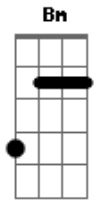

(D G A Bm7)

D G
 Se tudo se desfaz
 A Bm7
 Vou juntar mais uma vez
 D G
 As peças no lugar
 A
 E te dizer

D G
 E enquanto não chegar a hora
 Bm7 A
 Quero que meu tempo seja seu
 D G Bm7 A
 Vou te entregar meu mundo por inteiro

D G
 E enquanto não chegar a hora
 Bm7 A
 Quero que meu tempo seja seu
 D G Bm7
 Vou te entregar meu mundo por inteiro

A D G
 Meu mundo por inteiro
 Bm7 A
 Ouôôôôôôôôôô

D G
 Por inteiro
 Bm7
 Ouôôôô
 A Bm7
 Meu mundo por inteiro

[Final] Bm7 A Dm7
 Bm7 A Dm7

Acordes

© ukulele-chords.com

© ukulele-chords.com

© ukulele-chords.com

© ukulele-chords.com

© ukulele-chords.com

© ukulele-chords.com