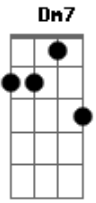

(D G A Bm7)

D G
 Se tudo se desfaz
 A Bm7
 Vou juntar mais uma vez
 D G
 As peças no lugar
 A
 E te dizer

D G
 E enquanto não chegar a hora
 Bm7 A
 Quero que meu tempo seja seu
 D G Bm7 A
 Vou te entregar meu mundo por inteiro

D G
 E enquanto não chegar a hora
 Bm7 A
 Quero que meu tempo seja seu
 D G Bm7
 Vou te entregar meu mundo por inteiro

A D G
 Meu mundo por inteiro
 Bm7 A
 Ouôôôôôôôôôô

D G
 Por inteiro
 Bm7
 Ouôôôô
 A Bm7
 Meu mundo por inteiro

[Final] Bm7 A Dm7
 Bm7 A Dm7

Acordes

© ukulele-chords.com

© ukulele-chords.com

© ukulele-chords.com

© ukulele-chords.com

© ukulele-chords.com

© ukulele-chords.com