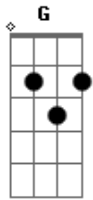

Udiyana Bandha - Budha Que Ri

Tom: G

^G
Vejo, agora um caminho aberto ao Sol ^D
^{Em}
Sol, que brilha em mim, no céu e na canção ^D

^G
Vibro nessa alegria, pois é simples ver ^D
^{Em}
Sempre que aceito abrir todo meu coração ^D

^C
E na presença do Mestre eu começo a encontrar ^D
^D
sabedoria e coragem para poder seguir ^C

^E
Nessa profunda viagem eu vou me entregar ^C
^C ^D

até chegar com verdade no amor que já senti

In the presence of the Master, I really start to find

And of Winsdom and Courage to continuum

In that deepest Journey I will surrender

Until rich in Truth into the Love that I knew

^G
É, esse Amor que é meu Ser real ^D

^{Em}
Me ensina a repartir meu ouro espiritual ^D

^G
Canto e afirmo a aurora de um novo porvir ^D

^{Em}
e assim o Buda em Mim começa a sorrir ^D

Acordes

© ukulele-chords.com