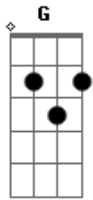

Udiyana Bandha - Budha Que Ri

Tom: G

^G
Vejo, agora um caminho aberto ao Sol ^D
^{Em}
Sol, que brilha em mim, no céu e na canção ^D

^G
Vibro nessa alegria, pois é simples ver ^D
^{Em}
Sempre que aceito abrir todo meu coração ^D

^C
E na presença do Mestre eu começo a encontrar ^D
^D
sabedoria e coragem para poder seguir ^C

^E
Nessa profunda viagem eu vou me entregar ^C
^C ^D

até chegar com verdade no amor que já senti

In the presence of the Master, I really start to find

And of Winsdom and Courage to continuum

In that deepest Journey I will surrender

Until rich in Truth into the Love that I knew

^G
É, esse Amor que é meu Ser real ^D
^{Em}
Me ensina a repartir meu ouro espiritual ^D

^G
Canto e afirmo a aurora de um novo porvir ^D
^{Em}
e assim o Buda em Mim começa a sorrir ^D

Acordes

© ukulele-chords.com