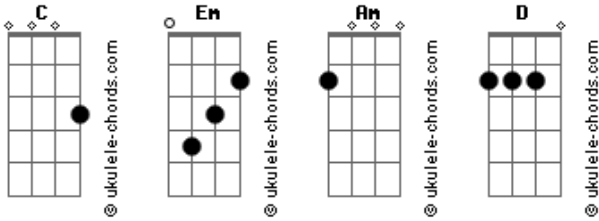

U2 - Love Comes Tumbling

Tom: C
Intro: (repeat)

Em

Am

Verses:

Em Am Em
Love don't need to find a way,
Em Am
You'll find your own way.
Em Am Em
I forget that you can stay,
Am
And so I'll say that,
Em Am Em Am
All roads lead to where you are,
Em Am Em Am
Love comes tumbling down again.

2nd verse

Chorus:

Acordes

D Am Em
D Am Em

Repeat intro riff.

Solo:
Em Am

Em Am

Em Am

Outro:

Alternating Em and Am chords.

-- [acordes] --

Am = x02210
Em = 022000
D = xx0232