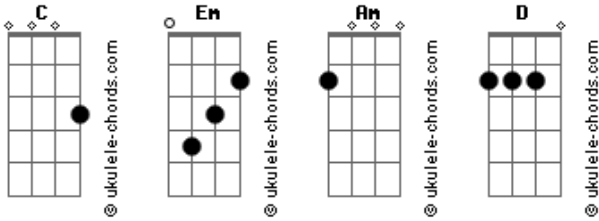

U2 - Love Comes Tumbling

Tom: C
Intro: (repeat)

Em

Am

Verses:

Em Am Em
Love don't need to find a way,
Em Am
You'll find your own way.
Em Am Em
I forget that you can stay,
Am
And so I'll say that,
Em Am Em Am
All roads lead to where you are,
Em Am Em Am
Love comes tumbling down again.

2nd verse

Chorus:

Acordes

D Am Em
D Am Em

Repeat intro riff.

Solo:
Em Am

Em Am

Em Am