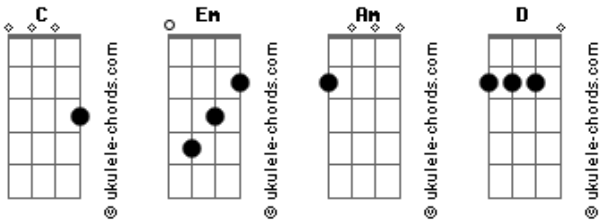

U2 - Love Comes Tumbling

Tom: C
Intro: (repeat)

Em

Am

Verses:

Em Am Em
Love don't need to find a way,
Em Am
You'll find your own way.
Em Am Em
I forget that you can stay,
Am
And so I'll say that,
Em Am Em Am
All roads lead to where you are,
Em Am Em Am
Love comes tumbling down again.

2nd verse

Chorus:

Acordes

D Am Em

D Am Em

Repeat intro riff.

Solo:
Em Am

Em Am