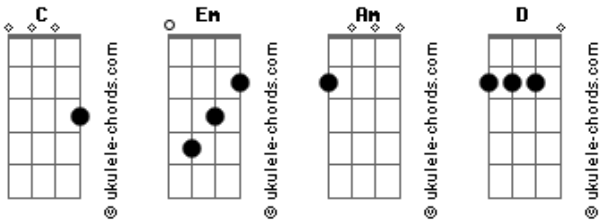

U2 - Love Comes Tumbling

Tom: C
Intro: (repeat)

Em

Am

Verses:

Em Am Em
Love don't need to find a way,
Em Am
You'll find your own way.
Em Am Em
I forget that you can stay,
Am
And so I'll say that,
Em Am Em Am
All roads lead to where you are,
Em Am Em Am
Love comes tumbling down again.

2nd verse

Chorus:

Acordes

D Am Em
D Am Em

Repeat intro riff.

Solo:
Em Am

Em Am

Em Am