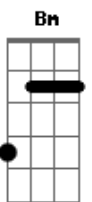

G Em G G Em C
Goodbye, you can keep this suit of lights

D Am
I'll be up with the sun

D Am
I'm not coming down

D Am
I'm not coming down

D E
I'm not coming down.

Gone...

E
Gone...

acordes:

Bm x04430

G 200033

G 320033

durante todo o tempo que você fica tocando E, você pode trocar o E por isso:

Acordes

© ukulele-chords.com

© ukulele-chords.com

© ukulele-chords.com