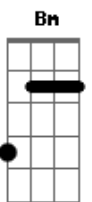

© ukulele-chords.com