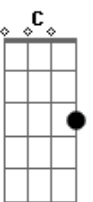

© ukulele-chords.com