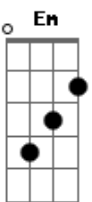

© ukulele-chords.com