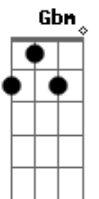

ESTE SOLO E FEITO COM SLIDE, MAS PODE SER FEITO SEM, PARA QUEM TEM O SLIDE, ESTE DEVE SER USADO EM CIMA DO TRASTE.

LEGENDA DE SINAIS

/ = SLIDE

~ = TREMULO

P = PULL OFF

h = hammeron

Acordes

© ukulele-chords.com