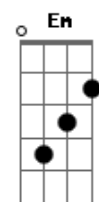

© ukulele-chords.com