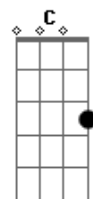

© ukulele-chords.com