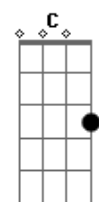

© ukulele-chords.com