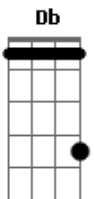

Refrão:

D E Gbm A
Electrical Storm

D E Gbm A
Electrical Storm

D E Gbm A B
Electrical Storm

F C

Solo: Em A

Em A
Baby don't cry
Baby don't cry
Baby don't cry
Baby don't cry

OBS:
ESTE SOLO E FEITO COM SLIDE, MAS PODE SER FEITO SEM, PARA QUEM TEM O SLIDE, ESTE DEVE SER USADO EM CIMA DO TRASTE.

LEGENDA DE SINAIS

- / = SLIDE
- ~ = TREMULO
- P = PULL OFF
- h = hammeron

Acordes

© ukulele-chords.com

© ukulele-chords.com

© ukulele-chords.com

© ukulele-chords.com

© ukulele-chords.com