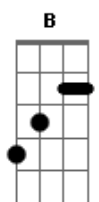

© ukulele-chords.com