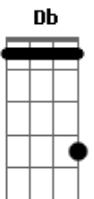

Refrão:

D E Gbm A
Electrical Storm

D E Gbm A
Electrical Storm

D E Gbm A B
Electrical Storm

F C

Solo: Em A

Em A
Baby don't cry
Baby don't cry
Baby don't cry
Baby don't cry

OBS:
ESTE SOLO E FEITO COM SLIDE, MAS PODE SER FEITO SEM, PARA QUEM TEM O SLIDE, ESTE DEVE SER USADO EM CIMA DO TRASTE.

LEGENDA DE SINAIS

- / = SLIDE
- ~ = TREMULO
- P = PULL OFF
- h = hammeron

Acordes

© ukulele-chords.com

© ukulele-chords.com

© ukulele-chords.com

© ukulele-chords.com

© ukulele-chords.com