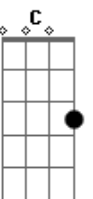

© ukulele-chords.com