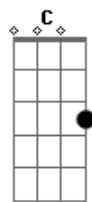

© ukulele-chords.com