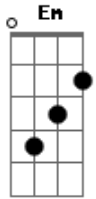

© ukulele-chords.com