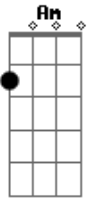

© ukulele-chords.com