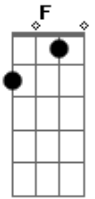

© ukulele-chords.com