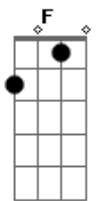

© ukulele-chords.com