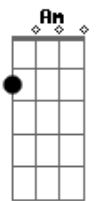

© ukulele-chords.com