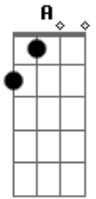

Two Door Cinema Club - Settle

Tom: **A**

1:27

(com acordes na forma de)
Os acordes são **C Am Em F** durante toda a música

"and I see the world..."

TAB:

REFRÃO

FIM

Acordes

© ukulele-chords.com