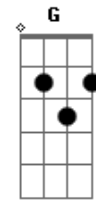

© ukulele-chords.com