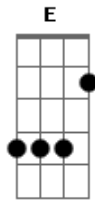

Twister - Você Perto de Mim

Tom: **A**

A
Sem o seu amor
Quase me perdi
Dbm
Hoje sou metade sem você aqui
D
Sem o seu amor
Eu não tenho paz
E
Eu já sofri demais
A
Você me falou
Eu me lembro bem
Dbm
Que depois de mim não amou ninguém
D
Você me ensinou
A gostar assim
E
Então porque fugiu de mim?
A
Sem o seu amor
Dbm
Não dá pra ficar

D
Tanta solidão
E o meu coração
E
Te pedindo pra voltar
A
Sem o seu amor
Dbm
O que é que eu vou fazer?
D
Quero te encontrar
Só pra te falar
E
Que eu não posso mais viver
A
Sem o seu amor
Sem o seu amor...
F **G**
Não adianta mais fingir que sou feliz,
F **G**
Se a felicidade é ter você perto de mim!
F **G**
O tempo vai passando e eu não consigo te esquecer
F **E**
Será que só você não vê?

Acordes

© ukulele-chords.com

© ukulele-chords.com

© ukulele-chords.com

© ukulele-chords.com

© ukulele-chords.com

© ukulele-chords.com