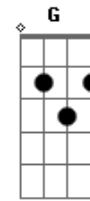

© ukulele-chords.com