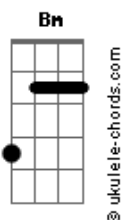

Twice (K-Pop) - Alcohol-Free

tom:
Fm (forma dos acordes no tom de Bm)
Capotraste na 6ª casa
Intro: Em A D2 Bm
[Primeira Parte]

Neowa isseul ttaen naege
A Singihan byeonhwaga inneunde
Jakku miso jitge dwae
A Amu ildo eomneunde
[Pré-Refrão]

Jakku mabeobe geollyeo
D7 Bameul saewodo an jollyeo
C#7M Dareun saenggak jiwojyeo
Gb Simjang sorineun eojeyo
Bm Sarangi cham swiwojyeo
Am7
D7 G G Em C Geuraeseo ppajigo ppajyeo jeomjeom neoege
A7 That's what you do to me
[Refrão]

Naneun alcohol-free geunde chwhihae
D2 Bm Masin ge hanado eomneunde
Em A Neowa isseul ttaemada irae
D2 Bm Nal boneun ne nunbit ttaemune

Em
Neoneun nuneuro masineun nae champagne, nae wine
A Nae tequila, margarita
D2 Mojito with lime
Bm Sweet mimosa, piña colada
Em A I'm drunk in you
D2 Bm I'm drunk in you
[Segunda Parte]

Em
Neoneun jeongmal teukbyeolhae
A D2 Bm Jeonhyeo dokaji aneunde
Em Naje byeori tteuge hae
A D2 Bm Han mogeum masyeonneunde
[Pré-Refrão]

Acordes

Am7

Jakku mabeobe geollyeo
D7 Bameul saewodo an jollyeo
C#7M Dareun saenggak jiwojyeo
Gb Simjang sorineun keojyeo
Bm Sarangi cham swiwojyeo
Am7
D7 G G Em C Geuraeseo ppajigo ppajyeo jeomjeom neoege
A7 That's what you do to me
[Refrão]

Em A
Naneun alcohol-free geunde chwhihae
D2 Bm Masin ge hanado eomneunde
Em A Neowa isseul ttaemada irae
D2 Bm Nal boneun ne nunbit ttaemune
[Ponte]

Em
Yo, alcohol dosuneun wanjeon 0.0%
A Geunde masil ttaemada jakku gireul ileo
D2 Jago ireonado kkaejiga ana
Bm Geunde i gibun silchiga ana
Em Easy to the mouth and tummy
A D2 Like a drink made of honey
Bm I sul ireumeun dodaeche mwoni
Em
A D2 Makes the whole world bright and sunny
[Refrão]

Em A
Naneun alcohol-free geunde chwhihae
D2 Bm Masin ge hanado eomneunde
Em A Neowa isseul ttaemada irae
D2 Bm Nal boneun ne nunbit ttaemune

Em
Neoneun nuneuro masineun nae champagne, nae wine
A Nae tequila, margarita
D2 Mojito with lime
Bm Sweet mimosa, piña colada
Em A I'm drunk in you
D2 Bm I'm drunk in you