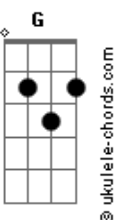

Twice (K-Pop) - Alcohol-Free

tom:
Fm (forma dos acordes no tom de Bm)
Capotraste na 6ª casa
Intro: Em A D2 Bm
[Primeira Parte]

Neowa isseul ttaen naege
A Singihan byeonhwaga inneunde
Jakku miso jitge dwae
A Amu ildo eomneunde
[Pré-Refrão]

Jakku mabeobe geollyeo
D7 Bameul saewodo an jollyeo
C#7M Dareun saenggak jiwojyeo
Gb Simjang sorineun eojeyo
Bm Sarangi cham swiwojyeo
Am7
D7 G G Em C Geuraeseo ppajigo ppajyeo jeomjeom neoege
A7 That's what you do to me
[Refrão]

Naneun alcohol-free geunde chwhihae
D2 Bm Masin ge hanado eomneunde
Em A Neowa isseul ttaemada irae
D2 Bm Nal boneun ne nunbit ttaemune

Em
Neoneun nuneuro masineun nae champagne, nae wine
A Nae tequila, margarita
D2 Mojito with lime
Bm Sweet mimosa, piña colada
Em A I'm drunk in you
D2 Bm I'm drunk in you
[Segunda Parte]

Em
Neoneun jeongmal teukbyeolhae
A D2 Bm Jeonhyeo dokaji aneunde
Em Naje byeori tteuge hae
A D2 Bm Han mogeum masyeonneunde
[Pré-Refrão]

Acordes

Am7

Jakku mabeobe geollyeo
D7 Bameul saewodo an jollyeo
C#7M Dareun saenggak jiwojyeo
Gb Simjang sorineun keojyeo
Bm Sarangi cham swiwojyeo
Am7
D7 G G Em C Geuraeseo ppajigo ppajyeo jeomjeom neoege
A7 That's what you do to me
[Refrão]

Em A
Naneun alcohol-free geunde chwhihae
D2 Bm Masin ge hanado eomneunde
Em A Neowa isseul ttaemada irae
D2 Bm Nal boneun ne nunbit ttaemune
[Ponte]

Em
Yo, alcohol dosuneun wanjeon 0.0%
A Geunde masil ttaemada jakku gireul ileo
D2 Jago ireonado kkaejiga ana
Bm Geunde i gibun silchiga ana
Em Easy to the mouth and tummy
A D2 Like a drink made of honey
Bm I sul ireumeun dodaeche mwoni
Em
A D2 Makes the whole world bright and sunny
[Refrão]

Em A
Naneun alcohol-free geunde chwhihae
D2 Bm Masin ge hanado eomneunde
Em A Neowa isseul ttaemada irae
D2 Bm Nal boneun ne nunbit ttaemune

Em
Neoneun nuneuro masineun nae champagne, nae wine
A Nae tequila, margarita
D2 Mojito with lime
Bm Sweet mimosa, piña colada
Em A I'm drunk in you
D2 Bm I'm drunk in you