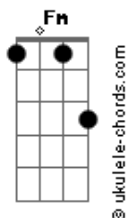

Twice (K-Pop) - Alcohol-Free

tom:
Fm (forma dos acordes no tom de Bm)
Capotraste na 6ª casa
Intro: Em A D2 Bm
[Primeira Parte]

Neowa isseul ttaen naege
A Singihan byeonhwaga inneunde
Jakku miso jitge dwae
A Amu ildo eomneunde
[Pré-Refrão]

Jakku mabeobe geollyeo
D7 Bameul saewodo an jollyeo
C#7M Dareun saenggak jiwojyeo
Gb Simjang sorineun eojeyo
Bm Sarangi cham swiwojyeo
Am7
D7 G G Em C Geuraeseo ppajigo ppajyeo jeomjeom neoege
A7 That's what you do to me
[Refrão]

Naneun alcohol-free geunde chwhihae
D2 Bm Masin ge hanado eomneunde
Em A Neowa isseul ttaemada irae
D2 Bm Nal boneun ne nunbit ttaemune

Em
Neoneun nuneuro masineun nae champagne, nae wine
A Nae tequila, margarita
D2 Mojito with lime
Bm Sweet mimosa, piña colada
Em A I'm drunk in you
D2 Bm I'm drunk in you
[Segunda Parte]

Em
Neoneun jeongmal teukbyeolhae
A D2 Bm Jeonhyeo dokaji aneunde
Em Naje byeori tteuge hae
A D2 Bm Han mogeum masyeonneunde
[Pré-Refrão]

Acordes

Am7

Jakku mabeobe geollyeo
D7 G Bameul saewodo an jollyeo
C#7M Dareun saenggak jiwojyeo
Gb Bm Simjang sorineun keojyeo
Am7 Sarangi cham swiwojyeo
D7 G G Em C Geuraeseo ppajigo ppajyeo jeomjeom neoege
A7 That's what you do to me
[Refrão]

Em A
Naneun alcohol-free geunde chwhihae
D2 Bm Masin ge hanado eomneunde
Em A Neowa isseul ttaemada irae
D2 Bm Nal boneun ne nunbit ttaemune
[Ponte]

Em
Yo, alcohol dosuneun wanjeon 0.0%
A Geunde masil ttaemada jakku gireul ileo
D2 Jago ireonado kkaejiga ana
Bm Geunde i gibun silchiga ana
Em Easy to the mouth and tummy
A D2 Like a drink made of honey
Bm Em I sul ireumeun dodaeche mwoni
A D2 Makes the whole world bright and sunny
[Refrão]

Em A
Naneun alcohol-free geunde chwhihae
D2 Bm Masin ge hanado eomneunde
Em A Neowa isseul ttaemada irae
D2 Bm Nal boneun ne nunbit ttaemune

Em
Neoneun nuneuro masineun nae champagne, nae wine
A Nae tequila, margarita
D2 Mojito with lime
Bm Sweet mimosa, piña colada
Em A I'm drunk in you
D2 Bm I'm drunk in you