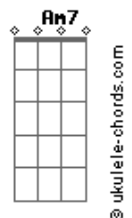

Twice (K-Pop) - Alcohol-Free

tom:
Fm (forma dos acordes no tom de Bm)
Capotraste na 6ª casa
Intro: Em A D2 Bm
[Primeira Parte]

Neowa isseul ttaen naege
A Singihan byeonhwaga inneunde
Jakku miso jitge dwae
A Amu ildo eomneunde
[Pré-Refrão]

Jakku mabeobe geollyeo
D7 Bameul saewodo an jollyeo
C#7M Dareun saenggak jiwojyeo
Gb Simjang sorineun eojeyo
Bm Sarangi cham swiwojyeo
Am7
D7 G G Em C Geuraeseo ppajigo ppajyeo jeomjeom neoege
A7 That's what you do to me
[Refrão]

Naneun alcohol-free geunde chwhihae
D2 Bm Masin ge hanado eomneunde
Em A Neowa isseul ttaemada irae
D2 Bm Nal boneun ne nunbit ttaemune

Em
Neoneun nuneuro masineun nae champagne, nae wine
A Nae tequila, margarita
D2 Mojito with lime
Bm Sweet mimosa, piña colada
Em A I'm drunk in you
D2 Bm I'm drunk in you
[Segunda Parte]

Em
Neoneun jeongmal teukbyeolhae
A D2 Bm Jeonhyeo dokaji aneunde
Em Naje byeori tteuge hae
A D2 Bm Han mogeum masyeonneunde
[Pré-Refrão]

Acordes

Am7

Jakku mabeobe geollyeo
D7 G Bameul saewodo an jollyeo
C#7M Dareun saenggak jiwojyeo
Gb Bm Simjang sorineun keojyeo
Am7 Sarangi cham swiwojyeo
D7 G G Em C Geuraeseo ppajigo ppajyeo jeomjeom neoege
A7 That's what you do to me
[Refrão]

Em A
Naneun alcohol-free geunde chwhihae
D2 Bm Masin ge hanado eomneunde
Em A Neowa isseul ttaemada irae
D2 Bm Nal boneun ne nunbit ttaemune
[Ponte]

Em
Yo, alcohol dosuneun wanjeon 0.0%
A Geunde masil ttaemada jakku gireul ileo
D2 Jago ireonado kkaejiga ana
Bm Geunde i gibun silchiga ana
Em Easy to the mouth and tummy
A D2 Like a drink made of honey
Bm Em I sul ireumeun dodaeche mwoni
A D2 Makes the whole world bright and sunny
[Refrão]

Em A
Naneun alcohol-free geunde chwhihae
D2 Bm Masin ge hanado eomneunde
Em A Neowa isseul ttaemada irae
D2 Bm Nal boneun ne nunbit ttaemune

Em
Neoneun nuneuro masineun nae champagne, nae wine
A Nae tequila, margarita
D2 Mojito with lime
Bm Sweet mimosa, piña colada
Em A I'm drunk in you
D2 Bm I'm drunk in you