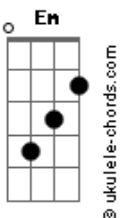

Twice (K-Pop) - Alcohol-Free

tom:
Fm (forma dos acordes no tom de Bm)
Capotraste na 6ª casa
Intro: Em A D2 Bm
[Primeira Parte]

Neowa isseul ttaen naege
A Singihan byeonhwaga inneunde
Jakku miso jitge dwae
A Amu ildo eomneunde
[Pré-Refrão]

Jakku mabeobe geollyeo
D7 Bameul saewodo an jollyeo
C#7M Dareun saenggak jiwojyeo
Gb Simjang sorineun eojeyo
Bm Sarangi cham swiwojyeo
Am7
D7 G G Em C Geuraeseo ppajigo ppajyeo jeomjeom neoege
A7 That's what you do to me
[Refrão]

Naneun alcohol-free geunde chwhihae
D2 Bm Masin ge hanado eomneunde
Em A Neowa isseul ttaemada irae
D2 Bm Nal boneun ne nunbit ttaemune

Em
Neoneun nuneuro masineun nae champagne, nae wine
A Nae tequila, margarita
D2 Mojito with lime
Bm Sweet mimosa, piña colada
Em A I'm drunk in you
D2 Bm I'm drunk in you
[Segunda Parte]

Em
Neoneun jeongmal teukbyeolhae
A D2 Bm Jeonhyeo dokaji aneunde
Em Naje byeori tteuge hae
A D2 Bm Han mogeum masyeonneunde
[Pré-Refrão]

Acordes

Am7

Jakku mabeobe geollyeo
D7 G Bameul saewodo an jollyeo
C#7M Dareun saenggak jiwojyeo
Gb Bm Simjang sorineun keojyeo
Am7 Sarangi cham swiwojyeo
D7 G G Em C Geuraeseo ppajigo ppajyeo jeomjeom neoege
A7 That's what you do to me
[Refrão]

Em A
Naneun alcohol-free geunde chwhihae
D2 Bm Masin ge hanado eomneunde
Em A Neowa isseul ttaemada irae
D2 Bm Nal boneun ne nunbit ttaemune
[Ponte]

Em
Yo, alcohol dosuneun wanjeon 0.0%
A Geunde masil ttaemada jakku gireul ileo
D2 Jago ireonado kkaejiga ana
Bm Geunde i gibun silchiga ana
Em Easy to the mouth and tummy
A D2 Like a drink made of honey
Bm Em I sul ireumeun dodaeche mwoni
A D2 Makes the whole world bright and sunny
[Refrão]

Em A
Naneun alcohol-free geunde chwhihae
D2 Bm Masin ge hanado eomneunde
Em A Neowa isseul ttaemada irae
D2 Bm Nal boneun ne nunbit ttaemune

Em
Neoneun nuneuro masineun nae champagne, nae wine
A Nae tequila, margarita
D2 Mojito with lime
Bm Sweet mimosa, piña colada
Em A I'm drunk in you
D2 Bm I'm drunk in you