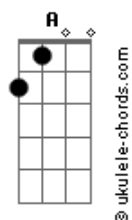

Twice (K-Pop) - Alcohol-Free

tom:
Fm (forma dos acordes no tom de Bm)
Capotraste na 6ª casa
Intro: Em A D2 Bm
[Primeira Parte]

Neowa isseul ttaen naege
A Singihan byeonhwaga inneunde
Jakku miso jitge dwae
A Amu ildo eomneunde
[Pré-Refrão]

Jakku mabeobe geollyeo
D7 Bameul saewodo an jollyeo
C#7M Dareun saenggak jiwojyeo
Gb Simjang sorineun eojeyo
Bm Sarangi cham swiwojyeo
Am7
D7 G G Em C Geuraeseo ppajigo ppajyeo jeomjeom neoege
A7 That's what you do to me
[Refrão]

Naneun alcohol-free geunde chwhihae
D2 Bm Masin ge hanado eomneunde
Em A Neowa isseul ttaemada irae
D2 Bm Nal boneun ne nunbit ttaemune

Em
Neoneun nuneuro masineun nae champagne, nae wine
A Nae tequila, margarita
D2 Mojito with lime
Bm Sweet mimosa, piña colada
Em A I'm drunk in you
D2 Bm I'm drunk in you
[Segunda Parte]

Em
Neoneun jeongmal teukbyeolhae
A D2 Bm Jeonhyeo dokaji aneunde
Em Naje byeori tteuge hae
A D2 Bm Han mogeum masyeonneunde
[Pré-Refrão]

Acordes

Am7

Jakku mabeobe geollyeo
D7 Bameul saewodo an jollyeo
C#7M Dareun saenggak jiwojyeo
Gb Simjang sorineun keojyeo
Bm Sarangi cham swiwojyeo
Am7
D7 G G Em C Geuraeseo ppajigo ppajyeo jeomjeom neoege
A7 That's what you do to me
[Refrão]

Em A
Naneun alcohol-free geunde chwhihae
D2 Bm Masin ge hanado eomneunde
Em A Neowa isseul ttaemada irae
D2 Bm Nal boneun ne nunbit ttaemune
[Ponte]

Em
Yo, alcohol dosuneun wanjeon 0.0%
A Geunde masil ttaemada jakku gireul ileo
D2 Jago ireonado kkaejiga ana
Bm Geunde i gibun silchiga ana
Em Easy to the mouth and tummy
A D2 Like a drink made of honey
Bm I sul ireumeun dodaeche mwoni
Em
A D2 Makes the whole world bright and sunny
[Refrão]

Em A
Naneun alcohol-free geunde chwhihae
D2 Bm Masin ge hanado eomneunde
Em A Neowa isseul ttaemada irae
D2 Bm Nal boneun ne nunbit ttaemune

Em
Neoneun nuneuro masineun nae champagne, nae wine
A Nae tequila, margarita
D2 Mojito with lime
Bm Sweet mimosa, piña colada
Em A I'm drunk in you
D2 Bm I'm drunk in you