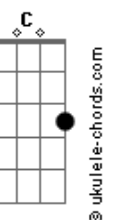

Twice (K-Pop) - Alcohol-Free

tom:
Fm (forma dos acordes no tom de Bm)
Capotraste na 6ª casa
Intro: Em A D2 Bm
[Primeira Parte]

Neowa isseul ttaen naege
A Singihan byeonhwaga inneunde
Jakku miso jitge dwae
A Amu ildo eomneunde
[Pré-Refrão]

Jakku mabeobe geollyeo
D7 Bameul saewodo an jollyeo
C#7M Dareun saenggak jiwojyeo
Gb Simjang sorineun eojeyo
Bm Sarangi cham swiwojyeo
Am7
D7 G G Em C Geuraeseo ppajigo ppajyeo jeomjeom neoege
A7 That's what you do to me
[Refrão]

Naneun alcohol-free geunde chwhihae
D2 Bm Masin ge hanado eomneunde
Em A Neowa isseul ttaemada irae
D2 Bm Nal boneun ne nunbit ttaemune

Em
Neoneun nuneuro masineun nae champagne, nae wine
A Nae tequila, margarita
D2 Mojito with lime
Bm Sweet mimosa, piña colada
Em A I'm drunk in you
D2 Bm I'm drunk in you
[Segunda Parte]

Em
Neoneun jeongmal teukbyeolhae
A D2 Bm Jeonhyeo dokaji aneunde
Em Naje byeori tteuge hae
A D2 Bm Han mogeum masyeonneunde
[Pré-Refrão]

Acordes

Am7

Jakku mabeobe geollyeo
D7 Bameul saewodo an jollyeo
C#7M Dareun saenggak jiwojyeo
Gb Simjang sorineun keojyeo
Bm Sarangi cham swiwojyeo
Am7
D7 G G Em C Geuraeseo ppajigo ppajyeo jeomjeom neoege
A7 That's what you do to me
[Refrão]

Em A
Naneun alcohol-free geunde chwhihae
D2 Bm Masin ge hanado eomneunde
Em A Neowa isseul ttaemada irae
D2 Bm Nal boneun ne nunbit ttaemune
[Ponte]

Em
Yo, alcohol dosuneun wanjeon 0.0%
A Geunde masil ttaemada jakku gireul ileo
D2 Jago ireonado kkaejiga ana
Bm Geunde i gibun silchiga ana
Em Easy to the mouth and tummy
A D2 Like a drink made of honey
Bm I sul ireumeun dodaeche mwoni
Em
A D2 Makes the whole world bright and sunny
[Refrão]

Em A
Naneun alcohol-free geunde chwhihae
D2 Bm Masin ge hanado eomneunde
Em A Neowa isseul ttaemada irae
D2 Bm Nal boneun ne nunbit ttaemune

Em
Neoneun nuneuro masineun nae champagne, nae wine
A Nae tequila, margarita
D2 Mojito with lime
Bm Sweet mimosa, piña colada
Em A I'm drunk in you
D2 Bm I'm drunk in you