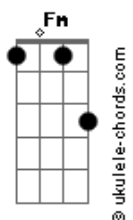

Twice (K-Pop) - Alcohol-Free

tom:
Fm (forma dos acordes no tom de Bm)
Capotraste na 6ª casa
Intro: Em A D2 Bm
[Primeira Parte]

Neowa isseul ttaen naege
A Singihan byeonhwaga inneunde
Jakku miso jitge dwae
A Amu ildo eomneunde
[Pré-Refrão]

Jakku mabeobe geollyeo
D7 Bameul saewodo an jollyeo
C#7M Dareun saenggak jiwojyeo
Gb Simjang sorineun eojeyo
Bm Sarangi cham swiwojyeo
Am7
D7 G G Em C Geuraeseo ppajigo ppajyeo jeomjeom neoege
A7 That's what you do to me
[Refrão]

Naneun alcohol-free geunde chwhihae
D2 Bm Masin ge hanado eomneunde
Em A Neowa isseul ttaemada irae
D2 Bm Nal boneun ne nunbit ttaemune

Em
Neoneun nuneuro masineun nae champagne, nae wine
A Nae tequila, margarita
D2 Mojito with lime
Bm Sweet mimosa, piña colada
Em A I'm drunk in you
D2 Bm I'm drunk in you
[Segunda Parte]

Em
Neoneun jeongmal teukbyeolhae
A D2 Bm Jeonhyeo dokaji aneunde
Em Naje byeori tteuge hae
A D2 Bm Han mogeum masyeonneunde
[Pré-Refrão]

Acordes

Am7

Jakku mabeobe geollyeo
D7 Bameul saewodo an jollyeo
C#7M Dareun saenggak jiwojyeo
Gb Simjang sorineun keojyeo
Bm Sarangi cham swiwojyeo
Am7
D7 G G Em C Geuraeseo ppajigo ppajyeo jeomjeom neoege
A7 That's what you do to me
[Refrão]

Em A
Naneun alcohol-free geunde chwhihae
D2 Bm Masin ge hanado eomneunde
Em A Neowa isseul ttaemada irae
D2 Bm Nal boneun ne nunbit ttaemune
[Ponte]

Em
Yo, alcohol dosuneun wanjeon 0.0%
A Geunde masil ttaemada jakku gireul ileo
D2 Jago ireonado kkaejiga ana
Bm Geunde i gibun silchiga ana
Em Easy to the mouth and tummy
A D2 Like a drink made of honey
Bm I sul ireumeun dodaeche mwoni
Em
A D2 Makes the whole world bright and sunny
[Refrão]

Em A
Naneun alcohol-free geunde chwhihae
D2 Bm Masin ge hanado eomneunde
Em A Neowa isseul ttaemada irae
D2 Bm Nal boneun ne nunbit ttaemune

Em
Neoneun nuneuro masineun nae champagne, nae wine
A Nae tequila, margarita
D2 Mojito with lime
Bm Sweet mimosa, piña colada
Em A I'm drunk in you
D2 Bm I'm drunk in you