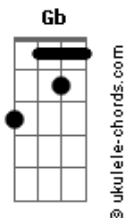

Twice (K-Pop) - Alcohol-Free

tom:
Fm (forma dos acordes no tom de Bm)
Capotraste na 6ª casa
Intro: Em A D2 Bm
[Primeira Parte]

Neowa isseul ttaen naege
A Singihan byeonhwaga inneunde
Jakku miso jitge dwae
A Amu ildo eomneunde
[Pré-Refrão]

Jakku mabeobe geollyeo
D7 Bameul saewodo an jollyeo
C#7M Dareun saenggak jiwojyeo
Gb Simjang sorineun eojeyo
Bm Sarangi cham swiwojyeo
Am7
D7 G G Em C Geuraeseo ppajigo ppajyeo jeomjeom neoege
A7 That's what you do to me
[Refrão]

Naneun alcohol-free geunde chwhihae
D2 Bm Masin ge hanado eomneunde
Em A Neowa isseul ttaemada irae
D2 Bm Nal boneun ne nunbit ttaemune

Em
Neoneun nuneuro masineun nae champagne, nae wine
A Nae tequila, margarita
D2 Mojito with lime
Bm Sweet mimosa, piña colada
Em A I'm drunk in you
D2 Bm I'm drunk in you
[Segunda Parte]

Em
Neoneun jeongmal teukbyeolhae
A D2 Bm Jeonhyeo dokaji aneunde
Em Naje byeori tteuge hae
A D2 Bm Han mogeum masyeonneunde
[Pré-Refrão]

Acordes

Am7

Jakku mabeobe geollyeo
D7 G Bameul saewodo an jollyeo
C#7M Dareun saenggak jiwojyeo
Gb Bm Simjang sorineun keojyeo
Am7 Sarangi cham swiwojyeo
D7 G G Em C Geuraeseo ppajigo ppajyeo jeomjeom neoege
A7 That's what you do to me
[Refrão]

Em A
Naneun alcohol-free geunde chwhihae
D2 Bm Masin ge hanado eomneunde
Em A Neowa isseul ttaemada irae
D2 Bm Nal boneun ne nunbit ttaemune
[Ponte]

Em
Yo, alcohol dosuneun wanjeon 0.0%
A Geunde masil ttaemada jakku gireul ileo
D2 Jago ireonado kkaejiga ana
Bm Geunde i gibun silchiga ana
Em Easy to the mouth and tummy
A D2 Like a drink made of honey
Bm Em I sul ireumeun dodaeche mwoni
A D2 Makes the whole world bright and sunny
[Refrão]

Em A
Naneun alcohol-free geunde chwhihae
D2 Bm Masin ge hanado eomneunde
Em A Neowa isseul ttaemada irae
D2 Bm Nal boneun ne nunbit ttaemune

Em
Neoneun nuneuro masineun nae champagne, nae wine
A Nae tequila, margarita
D2 Mojito with lime
Bm Sweet mimosa, piña colada
Em A I'm drunk in you
D2 Bm I'm drunk in you