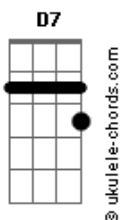

Twice (K-Pop) - Alcohol-Free

tom:
Fm (forma dos acordes no tom de Bm)
Capotraste na 6ª casa
Intro: Em A D2 Bm
[Primeira Parte]

Neowa isseul ttaen naege
A Singihan byeonhwaga inneunde
Jakku miso jitge dwae
A Amu ildo eomneunde
[Pré-Refrão]

Jakku mabeobe geollyeo
D7 Bameul saewodo an jollyeo
C#7M Dareun saenggak jiwojyeo
Gb Simjang sorineun eojeyo
Bm Sarangi cham swiwojyeo
Am7
D7 G G Em C Geuraeseo ppajigo ppajyeo jeomjeom neoege
A7 That's what you do to me
[Refrão]

Naneun alcohol-free geunde chwhihae
D2 Bm Masin ge hanado eomneunde
Em A Neowa isseul ttaemada irae
D2 Bm Nal boneun ne nunbit ttaemune

Em
Neoneun nuneuro masineun nae champagne, nae wine
A Nae tequila, margarita
D2 Mojito with lime
Bm Sweet mimosa, piña colada
Em A I'm drunk in you
D2 Bm I'm drunk in you
[Segunda Parte]

Em
Neoneun jeongmal teukbyeolhae
A D2 Bm Jeonhyeo dokaji aneunde
Em Naje byeori tteuge hae
A D2 Bm Han mogeum masyeonneunde
[Pré-Refrão]

Acordes

Am7

Jakku mabeobe geollyeo
D7 Bameul saewodo an jollyeo
C#7M Dareun saenggak jiwojyeo
Gb Simjang sorineun keojyeo
Bm Sarangi cham swiwojyeo
Am7
D7 G G Em C Geuraeseo ppajigo ppajyeo jeomjeom neoege
A7 That's what you do to me
[Refrão]

Em A
Naneun alcohol-free geunde chwhihae
D2 Bm Masin ge hanado eomneunde
Em A Neowa isseul ttaemada irae
D2 Bm Nal boneun ne nunbit ttaemune
[Ponte]

Em
Yo, alcohol dosuneun wanjeon 0.0%
A Geunde masil ttaemada jakku gireul ileo
D2 Jago ireonado kkaejiga ana
Bm Geunde i gibun silchiga ana
Em Easy to the mouth and tummy
A D2 Like a drink made of honey
Bm I sul ireumeun dodaeche mwoni
Em
A D2 Makes the whole world bright and sunny
[Refrão]

Em A
Naneun alcohol-free geunde chwhihae
D2 Bm Masin ge hanado eomneunde
Em A Neowa isseul ttaemada irae
D2 Bm Nal boneun ne nunbit ttaemune

Em
Neoneun nuneuro masineun nae champagne, nae wine
A Nae tequila, margarita
D2 Mojito with lime
Bm Sweet mimosa, piña colada
Em A I'm drunk in you
D2 Bm I'm drunk in you