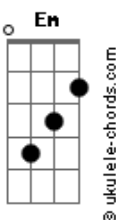

Twice (K-Pop) - Alcohol-Free

tom:
Fm (forma dos acordes no tom de Bm)
Capotraste na 6ª casa
Intro: Em A D2 Bm
[Primeira Parte]

Neowa isseul ttaen naege
A Singihan byeonhwaga inneunde
Jakku miso jitge dwae
A Amu ildo eomneunde
[Pré-Refrão]

Jakku mabeobe geollyeo
D7 Bameul saewodo an jollyeo
C#7M Dareun saenggak jiwojyeo
Gb Simjang sorineun eojeyo
Bm Sarangi cham swiwojyeo
Am7
D7 G G Em C Geuraeseo ppajigo ppajyeo jeomjeom neoege
A7 That's what you do to me
[Refrão]

Naneun alcohol-free geunde chwhihae
D2 Bm Masin ge hanado eomneunde
Em A Neowa isseul ttaemada irae
D2 Bm Nal boneun ne nunbit ttaemune

Em
Neoneun nuneuro masineun nae champagne, nae wine
A Nae tequila, margarita
D2 Mojito with lime
Bm Sweet mimosa, piña colada
Em A I'm drunk in you
D2 Bm I'm drunk in you
[Segunda Parte]

Em
Neoneun jeongmal teukbyeolhae
A D2 Bm Jeonhyeo dokaji aneunde
Em Naje byeori tteuge hae
A D2 Bm Han mogeum masyeonneunde
[Pré-Refrão]

Acordes

Am7

Jakku mabeobe geollyeo
D7 Bameul saewodo an jollyeo
C#7M Dareun saenggak jiwojyeo
Gb Simjang sorineun keojyeo
Bm Sarangi cham swiwojyeo
Am7
D7 G G Em C Geuraeseo ppajigo ppajyeo jeomjeom neoege
A7 That's what you do to me
[Refrão]

Em A
Naneun alcohol-free geunde chwhihae
D2 Bm Masin ge hanado eomneunde
Em A Neowa isseul ttaemada irae
D2 Bm Nal boneun ne nunbit ttaemune
[Ponte]

Em
Yo, alcohol dosuneun wanjeon 0.0%
A Geunde masil ttaemada jakku gireul ileo
D2 Jago ireonado kkaejiga ana
Bm Geunde i gibun silchiga ana
Em Easy to the mouth and tummy
A D2 Like a drink made of honey
Bm I sul ireumeun dodaeche mwoni
Em
A D2 Makes the whole world bright and sunny
[Refrão]

Em A
Naneun alcohol-free geunde chwhihae
D2 Bm Masin ge hanado eomneunde
Em A Neowa isseul ttaemada irae
D2 Bm Nal boneun ne nunbit ttaemune

Em
Neoneun nuneuro masineun nae champagne, nae wine
A Nae tequila, margarita
D2 Mojito with lime
Bm Sweet mimosa, piña colada
Em A I'm drunk in you
D2 Bm I'm drunk in you