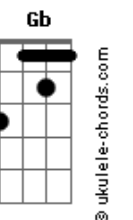

Twice (K-Pop) - Alcohol-Free

tom:
Fm (forma dos acordes no tom de Bm)
Capotraste na 6ª casa
Intro: Em A D2 Bm
[Primeira Parte]

Neowa isseul ttaen naege
A Singihan byeonhwaga inneunde
Jakku miso jitge dwae
A Amu ildo eomneunde
[Pré-Refrão]

Jakku mabeobe geollyeo
D7 Bameul saewodo an jollyeo
C#7M Dareun saenggak jiwojyeo
Gb Simjang sorineun eojeyo
Bm Sarangi cham swiwojyeo
Am7
D7 G G Em C Geuraeseo ppajigo ppajyeo jeomjeom neoege
A7 That's what you do to me
[Refrão]

Naneun alcohol-free geunde chwhihae
D2 Bm Masin ge hanado eomneunde
Em A Neowa isseul ttaemada irae
D2 Bm Nal boneun ne nunbit ttaemune

Em
Neoneun nuneuro masineun nae champagne, nae wine
A Nae tequila, margarita
D2 Mojito with lime
Bm Sweet mimosa, piña colada
Em A I'm drunk in you
D2 Bm I'm drunk in you
[Segunda Parte]

Em
Neoneun jeongmal teukbyeolhae
A D2 Bm Jeonhyeo dokaji aneunde
Em Naje byeori tteuge hae
A D2 Bm Han mogeum masyeonneunde
[Pré-Refrão]

Acordes

Am7

Jakku mabeobe geollyeo
D7 Bameul saewodo an jollyeo
C#7M Dareun saenggak jiwojyeo
Gb Simjang sorineun keojyeo
Bm Sarangi cham swiwojyeo
Am7
D7 G G Em C Geuraeseo ppajigo ppajyeo jeomjeom neoege
A7 That's what you do to me
[Refrão]

Em A
Naneun alcohol-free geunde chwhihae
D2 Bm Masin ge hanado eomneunde
Em A Neowa isseul ttaemada irae
D2 Bm Nal boneun ne nunbit ttaemune
[Ponte]

Em
Yo, alcohol dosuneun wanjeon 0.0%
A Geunde masil ttaemada jakku gireul ileo
D2 Jago ireonado kkaejiga ana
Bm Geunde i gibun silchiga ana
Em Easy to the mouth and tummy
A D2 Like a drink made of honey
Bm I sul ireumeun dodaeche mwoni
Em
A D2 Makes the whole world bright and sunny
[Refrão]

Em A
Naneun alcohol-free geunde chwhihae
D2 Bm Masin ge hanado eomneunde
Em A Neowa isseul ttaemada irae
D2 Bm Nal boneun ne nunbit ttaemune

Em
Neoneun nuneuro masineun nae champagne, nae wine
A Nae tequila, margarita
D2 Mojito with lime
Bm Sweet mimosa, piña colada
Em A I'm drunk in you
D2 Bm I'm drunk in you