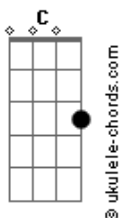

Twice (K-Pop) - Alcohol-Free

tom:
Fm (forma dos acordes no tom de Bm)
Capotraste na 6ª casa
Intro: Em A D2 Bm
[Primeira Parte]

Neowa isseul ttaen naege
A Singihan byeonhwaga inneunde
Jakku miso jitge dwae
A Amu ildo eomneunde
[Pré-Refrão]

Jakku mabeobe geollyeo
D7 Bameul saewodo an jollyeo
C#7M Dareun saenggak jiwojyeo
Gb Simjang sorineun eojeyo
Bm Sarangi cham swiwojyeo
Am7
D7 G G Em C Geuraeseo ppajigo ppajyeo jeomjeom neoege
A7 That's what you do to me
[Refrão]

Naneun alcohol-free geunde chwhihae
D2 Bm Masin ge hanado eomneunde
Em A Neowa isseul ttaemada irae
D2 Bm Nal boneun ne nunbit ttaemune

Em
Neoneun nuneuro masineun nae champagne, nae wine
A Nae tequila, margarita
D2 Mojito with lime
Bm Sweet mimosa, piña colada
Em A I'm drunk in you
D2 Bm I'm drunk in you
[Segunda Parte]

Em
Neoneun jeongmal teukbyeolhae
A D2 Bm Jeonhyeo dokaji aneunde
Em Naje byeori tteuge hae
A D2 Bm Han mogeum masyeonneunde
[Pré-Refrão]

Acordes

Am7

Jakku mabeobe geollyeo
D7 G Bameul saewodo an jollyeo
C#7M Dareun saenggak jiwojyeo
Gb Bm Simjang sorineun keojyeo
Am7 Sarangi cham swiwojyeo
D7 G G Em C Geuraeseo ppajigo ppajyeo jeomjeom neoege
A7 That's what you do to me
[Refrão]

Em A
Naneun alcohol-free geunde chwhihae
D2 Bm Masin ge hanado eomneunde
Em A Neowa isseul ttaemada irae
D2 Bm Nal boneun ne nunbit ttaemune
[Ponte]

Em
Yo, alcohol dosuneun wanjeon 0.0%
A Geunde masil ttaemada jakku gireul ileo
D2 Jago ireonado kkaejiga ana
Bm Geunde i gibun silchiga ana
Em Easy to the mouth and tummy
A D2 Like a drink made of honey
Bm Em I sul ireumeun dodaeche mwoni
A D2 Makes the whole world bright and sunny
[Refrão]

Em A
Naneun alcohol-free geunde chwhihae
D2 Bm Masin ge hanado eomneunde
Em A Neowa isseul ttaemada irae
D2 Bm Nal boneun ne nunbit ttaemune

Em
Neoneun nuneuro masineun nae champagne, nae wine
A Nae tequila, margarita
D2 Mojito with lime
Bm Sweet mimosa, piña colada
Em A I'm drunk in you
D2 Bm I'm drunk in you