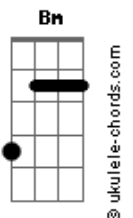

Twice (K-Pop) - Alcohol-Free

tom:
Fm (forma dos acordes no tom de Bm)
Capotraste na 6ª casa
Intro: Em A D2 Bm
[Primeira Parte]

Neowa isseul ttaen naege
A Singihan byeonhwaga inneunde
Jakku miso jitge dwae
A Amu ildo eomneunde
[Pré-Refrão]

Jakku mabeobe geollyeo
D7 Bameul saewodo an jollyeo
C#7M Dareun saenggak jiwojyeo
Gb Simjang sorineun eojeyo
Bm Sarangi cham swiwojyeo
Am7
D7 G G Em C Geuraeseo ppajigo ppajyeo jeomjeom neoege
A7 That's what you do to me
[Refrão]

Naneun alcohol-free geunde chwhihae
D2 Bm Masin ge hanado eomneunde
Em A Neowa isseul ttaemada irae
D2 Bm Nal boneun ne nunbit ttaemune

Em
Neoneun nuneuro masineun nae champagne, nae wine
A Nae tequila, margarita
D2 Mojito with lime
Bm Sweet mimosa, piña colada
Em A I'm drunk in you
D2 Bm I'm drunk in you
[Segunda Parte]

Em
Neoneun jeongmal teukbyeolhae
A D2 Bm Jeonhyeo dokaji aneunde
Em Naje byeori tteuge hae
A D2 Bm Han mogeum masyeonneunde
[Pré-Refrão]

Acordes

Am7

Jakku mabeobe geollyeo
D7 G Bameul saewodo an jollyeo
C#7M Dareun saenggak jiwojyeo
Gb Bm Simjang sorineun keojyeo
Am7 Sarangi cham swiwojyeo
D7 G G Em C Geuraeseo ppajigo ppajyeo jeomjeom neoege
A7 That's what you do to me
[Refrão]

Em A
Naneun alcohol-free geunde chwhihae
D2 Bm Masin ge hanado eomneunde
Em A Neowa isseul ttaemada irae
D2 Bm Nal boneun ne nunbit ttaemune
[Ponte]

Em
Yo, alcohol dosuneun wanjeon 0.0%
A Geunde masil ttaemada jakku gireul ileo
D2 Jago ireonado kkaejiga ana
Bm Geunde i gibun silchiga ana
Em Easy to the mouth and tummy
A D2 Like a drink made of honey
Bm Em I sul ireumeun dodaeche mwoni
A D2 Makes the whole world bright and sunny
[Refrão]

Em A
Naneun alcohol-free geunde chwhihae
D2 Bm Masin ge hanado eomneunde
Em A Neowa isseul ttaemada irae
D2 Bm Nal boneun ne nunbit ttaemune

Em
Neoneun nuneuro masineun nae champagne, nae wine
A Nae tequila, margarita
D2 Mojito with lime
Bm Sweet mimosa, piña colada
Em A I'm drunk in you
D2 Bm I'm drunk in you