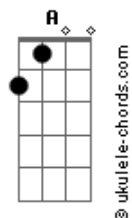

Twice (K-Pop) - Alcohol-Free

tom:
Fm (forma dos acordes no tom de Bm)
Capotraste na 6ª casa
Intro: Em A D2 Bm
[Primeira Parte]

Neowa isseul ttaen naege
A Singihan byeonhwaga inneunde
Jakku miso jitge dwae
A Amu ildo eomneunde
[Pré-Refrão]

Jakku mabeobe geollyeo
D7 Bameul saewodo an jollyeo
C#7M Dareun saenggak jiwojyeo
Gb Simjang sorineun eojeyo
Bm Sarangi cham swiwojyeo
Am7
D7 G G Em C Geuraeseo ppajigo ppajyeo jeomjeom neoege
A7 That's what you do to me
[Refrão]

Naneun alcohol-free geunde chwhihae
D2 Bm Masin ge hanado eomneunde
Em A Neowa isseul ttaemada irae
D2 Bm Nal boneun ne nunbit ttaemune

Em
Neoneun nuneuro masineun nae champagne, nae wine
A Nae tequila, margarita
D2 Mojito with lime
Bm Sweet mimosa, piña colada
Em A I'm drunk in you
D2 Bm I'm drunk in you
[Segunda Parte]

Em
Neoneun jeongmal teukbyeolhae
A D2 Bm Jeonhyeo dokaji aneunde
Em Naje byeori tteuge hae
A D2 Bm Han mogeum masyeonneunde
[Pré-Refrão]

Acordes

Am7

Jakku mabeobe geollyeo
D7 G Bameul saewodo an jollyeo
C#7M Dareun saenggak jiwojyeo
Gb Bm Simjang sorineun keojyeo
Am7 Sarangi cham swiwojyeo
D7 G G Em C Geuraeseo ppajigo ppajyeo jeomjeom neoege
A7 That's what you do to me
[Refrão]

Em A
Naneun alcohol-free geunde chwhihae
D2 Bm Masin ge hanado eomneunde
Em A Neowa isseul ttaemada irae
D2 Bm Nal boneun ne nunbit ttaemune
[Ponte]

Em
Yo, alcohol dosuneun wanjeon 0.0%
A Geunde masil ttaemada jakku gireul ileo
D2 Jago ireonado kkaejiga ana
Bm Geunde i gibun silchiga ana
Em Easy to the mouth and tummy
A D2 Like a drink made of honey
Bm Em I sul ireumeun dodaeche mwoni
A D2 Makes the whole world bright and sunny
[Refrão]

Em A
Naneun alcohol-free geunde chwhihae
D2 Bm Masin ge hanado eomneunde
Em A Neowa isseul ttaemada irae
D2 Bm Nal boneun ne nunbit ttaemune

Em
Neoneun nuneuro masineun nae champagne, nae wine
A Nae tequila, margarita
D2 Mojito with lime
Bm Sweet mimosa, piña colada
Em A I'm drunk in you
D2 Bm I'm drunk in you