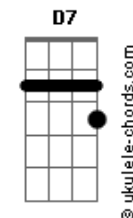

Twice (K-Pop) - Alcohol-Free

tom:
Fm (forma dos acordes no tom de Bm)
Capotraste na 6ª casa
Intro: Em A D2 Bm
[Primeira Parte]

Neowa isseul ttaen naege
A Singihan byeonhwaga inneunde
Jakku miso jitge dwae
A Amu ildo eomneunde
[Pré-Refrão]

Jakku mabeobe geollyeo
D7 Bameul saewodo an jollyeo
C#7M Dareun saenggak jiwojyeo
Gb Simjang sorineun eojeyo
Bm Sarangi cham swiwojyeo
Am7
D7 G G Em C Geuraeseo ppajigo ppajyeo jeomjeom neoege
A7 That's what you do to me
[Refrão]

Naneun alcohol-free geunde chwhihae
D2 Bm Masin ge hanado eomneunde
Em A Neowa isseul ttaemada irae
D2 Bm Nal boneun ne nunbit ttaemune

Em
Neoneun nuneuro masineun nae champagne, nae wine
A Nae tequila, margarita
D2 Mojito with lime
Bm Sweet mimosa, piña colada
Em A I'm drunk in you
D2 Bm I'm drunk in you
[Segunda Parte]

Em
Neoneun jeongmal teukbyeolhae
A D2 Bm Jeonhyeo dokaji aneunde
Em Naje byeori tteuge hae
A D2 Bm Han mogeum masyeonneunde
[Pré-Refrão]

Acordes

Am7

Jakku mabeobe geollyeo
D7 G Bameul saewodo an jollyeo
C#7M Dareun saenggak jiwojyeo
Gb Bm Simjang sorineun keojyeo
Am7 Sarangi cham swiwojyeo
D7 G G Em C Geuraeseo ppajigo ppajyeo jeomjeom neoege
A7 That's what you do to me
[Refrão]

Em A
Naneun alcohol-free geunde chwhihae
D2 Bm Masin ge hanado eomneunde
Em A Neowa isseul ttaemada irae
D2 Bm Nal boneun ne nunbit ttaemune
[Ponte]

Em
Yo, alcohol dosuneun wanjeon 0.0%
A Geunde masil ttaemada jakku gireul ileo
D2 Jago ireonado kkaejiga ana
Bm Geunde i gibun silchiga ana
Em Easy to the mouth and tummy
A D2 Like a drink made of honey
Bm Em I sul ireumeun dodaeche mwoni
A D2 Makes the whole world bright and sunny
[Refrão]

Em A
Naneun alcohol-free geunde chwhihae
D2 Bm Masin ge hanado eomneunde
Em A Neowa isseul ttaemada irae
D2 Bm Nal boneun ne nunbit ttaemune

Em
Neoneun nuneuro masineun nae champagne, nae wine
A Nae tequila, margarita
D2 Mojito with lime
Bm Sweet mimosa, piña colada
Em A I'm drunk in you
D2 Bm I'm drunk in you