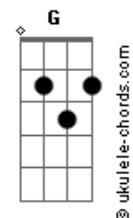

Twice (K-Pop) - Alcohol-Free

tom:
Fm (forma dos acordes no tom de Bm)
Capotraste na 6ª casa
Intro: Em A D2 Bm
[Primeira Parte]

Neowa isseul ttaen naege
A Singihan byeonhwaga inneunde
Jakku miso jitge dwae
A Amu ildo eomneunde
[Pré-Refrão]

Jakku mabeobe geollyeo
D7 Bameul saewodo an jollyeo
C#7M Dareun saenggak jiwojyeo
Gb Simjang sorineun eojeyo
Bm Sarangi cham swiwojyeo
Am7
D7 G G Em C Geuraeseo ppajigo ppajyeo jeomjeom neoege
A7 That's what you do to me
[Refrão]

Naneun alcohol-free geunde chwhihae
D2 Bm Masin ge hanado eomneunde
Em A Neowa isseul ttaemada irae
D2 Bm Nal boneun ne nunbit ttaemune

Em
Neoneun nuneuro masineun nae champagne, nae wine
A Nae tequila, margarita
D2 Mojito with lime
Bm Sweet mimosa, piña colada
Em A I'm drunk in you
D2 Bm I'm drunk in you
[Segunda Parte]

Em
Neoneun jeongmal teukbyeolhae
A D2 Bm Jeonhyeo dokaji aneunde
Em Naje byeori tteuge hae
A D2 Bm Han mogeum masyeonneunde
[Pré-Refrão]

Acordes

Am7

Jakku mabeobe geollyeo
D7 G Bameul saewodo an jollyeo
C#7M Dareun saenggak jiwojyeo
Gb Bm Simjang sorineun keojyeo
Am7 Sarangi cham swiwojyeo
D7 G G Em C Geuraeseo ppajigo ppajyeo jeomjeom neoege
A7 That's what you do to me
[Refrão]

Em A
Naneun alcohol-free geunde chwhihae
D2 Bm Masin ge hanado eomneunde
Em A Neowa isseul ttaemada irae
D2 Bm Nal boneun ne nunbit ttaemune
[Ponte]

Em
Yo, alcohol dosuneun wanjeon 0.0%
A Geunde masil ttaemada jakku gireul ileo
D2 Jago ireonado kkaejiga ana
Bm Geunde i gibun silchiga ana
Em Easy to the mouth and tummy
A D2 Like a drink made of honey
Bm Em I sul ireumeun dodaeche mwoni
A D2 Makes the whole world bright and sunny
[Refrão]

Em A
Naneun alcohol-free geunde chwhihae
D2 Bm Masin ge hanado eomneunde
Em A Neowa isseul ttaemada irae
D2 Bm Nal boneun ne nunbit ttaemune

Em
Neoneun nuneuro masineun nae champagne, nae wine
A Nae tequila, margarita
D2 Mojito with lime
Bm Sweet mimosa, piña colada
Em A I'm drunk in you
D2 Bm I'm drunk in you