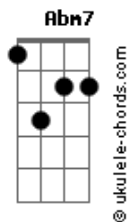

Turyelles - Só Basta Lutar Com Fé

tom:
Bm
Bm **Gbm**
Tudo que eu conquistei eu batalhei
E o que não consegui vou me esforçar
G **Em**
Dentro desse mundo meu que eu criei

Onde somente o "eu" Pode estar
Bm **Gbm**
Deve ser porque aqui fora eu sou assim

Buscando o que há de bom o que ruim
G **Em**
Mas creio que o amanhã vai ser melhor

Pois sei que um dia minha hora vai chegar
Bm **Gbm**
Minha hora de mover tais montanhas
E ver que o problema era a vista
G **Em**
E mesmo todos dizem vai insista

Deve ser porque você nem tentou
Bm **Gbm**
Mas tu sabe o preço de tentar

De subir tão alto e cair
G **Em**
E dessa vez tu vai sem corda pra puxar
E sem rede quando a mente despencar

Bm **Gbm** **G Em**
Só basta lutar com fé
Bm **Gbm** **G Em**
Só basta lutar com fé
Bm **Gbm** **G Em**
Só basta lutar com fé
Bm **Gbm** **G Em**
Só basta lutar com fé

Bm **Gbm**
Oh, oh, oh, oh
G **Em**
Oh, oh, oh, oh
Bm **Gbm**
Oh, oh, oh, oh
G **Em**
Oh, oh, oh, oh

Bm
Chega mais um dia e você quer parar
Gbm
Você não tem mais força pra tentar
G
Todos dizem
G
Isso é drama
Em
Tem gente bem pior do que você

Acordes

Bm
Eu não conto a história de ninguém
Gbm
Porque eu não sou ninguém para contar
G
Só espero ser a voz
Em
De milhares como eu
Que as vezes só queria um lugar

Bm
Pra ficar bem
Gbm
Pra ficar só
G
Para ser alguém
Em
(Sem ninguém no meu ouvido tu é muito negativo)

Bm
Pra ficar bem
Gbm
Pra ficar só
G
Para ser alguém
Em
(Sem ninguém no meu ouvido tu é muito negativo)

Bm **Gbm** **G Em**
Só basta lutar com fé
Bm **Gbm** **G Em**
Só basta lutar com fé
Bm **Gbm** **G Em**
Só basta lutar com fé
Bm **Gbm** **G Em**
Só basta lutar com fé, OH OH

Bm **Gbm**
Oh, oh, oh, oh
G **Em**
Não importa o motivo

Nem sua religião
Todos nos desabamos no mesmo lugar

Bm **Gbm**
Oh, oh, oh, oh
G **Em**
Não importa o motivo

Nem sua religião
Todos nos desabamos no mesmo lugar

Bm Bm **Abm7 G7M Bm Em**
Lutar, com fé em ti
Bm Bm **Abm7 G7M Bm Em**
Lutar, com fé em ti