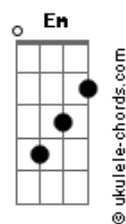

Turyelles - Só Basta Lutar Com Fé

tom:
Bm
Bm **Gbm**
Tudo que eu conquistei eu batalhei
E o que não consegui vou me esforçar
G **Em**
Dentro desse mundo meu que eu criei

Onde somente o "eu" Pode estar
Bm **Gbm**
Deve ser porque aqui fora eu sou assim

Buscando o que há de bom o que ruim
G **Em**
Mas creio que o amanhã vai ser melhor

Pois sei que um dia minha hora vai chegar
Bm **Gbm**
Minha hora de mover tais montanhas
E ver que o problema era a vista
G **Em**
E mesmo todos dizem vai insista

Deve ser porque você nem tentou
Bm **Gbm**
Mas tu sabe o preço de tentar

De subir tão alto e cair
G **Em**
E dessa vez tu vai sem corda pra puxar
E sem rede quando a mente despencar

Bm **Gbm** **G Em**
Só basta lutar com fé
Bm **Gbm** **G Em**
Só basta lutar com fé
Bm **Gbm** **G Em**
Só basta lutar com fé
Bm **Gbm** **G Em**
Só basta lutar com fé

Bm **Gbm**
Oh, oh, oh, oh
G **Em**
Oh, oh, oh, oh
Bm **Gbm**
Oh, oh, oh, oh
G **Em**
Oh, oh, oh, oh

Bm
Chega mais um dia e você quer parar
Gbm
Você não tem mais força pra tentar
G
Todos dizem
G
Isso é drama
Em
Tem gente bem pior do que você

Acordes

Bm
Eu não conto a história de ninguém
Gbm
Porque eu não sou ninguém para contar
G
Só espero ser a voz
Em
De milhares como eu
Que as vezes só queria um lugar

Bm
Pra ficar bem
Gbm
Pra ficar só
G
Para ser alguém
Em
(Sem ninguém no meu ouvido tu é muito negativo)

Bm
Pra ficar bem
Gbm
Pra ficar só
G
Para ser alguém
Em
(Sem ninguém no meu ouvido tu é muito negativo)

Bm **Gbm** **G Em**
Só basta lutar com fé
Bm **Gbm** **G Em**
Só basta lutar com fé
Bm **Gbm** **G Em**
Só basta lutar com fé
Bm **Gbm** **G Em**
Só basta lutar com fé, OH OH

Bm **Gbm**
Oh, oh, oh, oh
G **Em**
Não importa o motivo

Nem sua religião
Todos nos desabamos no mesmo lugar

Bm **Gbm**
Oh, oh, oh, oh
G **Em**
Não importa o motivo

Nem sua religião
Todos nos desabamos no mesmo lugar

Bm Bm **Abm7 G7M Bm Em**
Lutar, com fé em ti
Bm Bm **Abm7 G7M Bm Em**
Lutar, com fé em ti