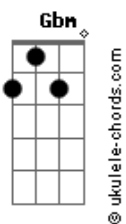

Turyelles - Só Basta Lutar Com Fé

tom:
Bm
Bm **Gbm**
Tudo que eu conquistei eu batalhei
E o que não consegui vou me esforçar
G **Em**
Dentro desse mundo meu que eu criei

Onde somente o "eu" Pode estar
Bm **Gbm**
Deve ser porque aqui fora eu sou assim

Buscando o que há de bom o que ruim
G **Em**
Mas creio que o amanhã vai ser melhor

Pois sei que um dia minha hora vai chegar
Bm **Gbm**
Minha hora de mover tais montanhas
E ver que o problema era a vista
G **Em**
E mesmo todos dizem vai insista

Deve ser porque você nem tentou
Bm **Gbm**
Mas tu sabe o preço de tentar

De subir tão alto e cair
G **Em**
E dessa vez tu vai sem corda pra puxar
E sem rede quando a mente despencar

Bm **Gbm** **G Em**
Só basta lutar com fé
Bm **Gbm** **G Em**
Só basta lutar com fé
Bm **Gbm** **G Em**
Só basta lutar com fé
Bm **Gbm** **G Em**
Só basta lutar com fé

Bm **Gbm**
Oh, oh, oh, oh
G **Em**
Oh, oh, oh, oh
Bm **Gbm**
Oh, oh, oh, oh
G **Em**
Oh, oh, oh, oh

Bm
Chega mais um dia e você quer parar
Gbm
Você não tem mais força pra tentar
G
Todos dizem
G
Isso é drama
Em
Tem gente bem pior do que você

Acordes

Bm
Eu não conto a história de ninguém
Gbm
Porque eu não sou ninguém para contar
G
Só espero ser a voz
Em
De milhares como eu
Que as vezes só queria um lugar

Bm
Pra ficar bem
Gbm
Pra ficar só
G
Para ser alguém
Em
(Sem ninguém no meu ouvido tu é muito negativo)

Bm
Pra ficar bem
Gbm
Pra ficar só
G
Para ser alguém
Em
(Sem ninguém no meu ouvido tu é muito negativo)

Bm **Gbm** **G Em**
Só basta lutar com fé
Bm **Gbm** **G Em**
Só basta lutar com fé
Bm **Gbm** **G Em**
Só basta lutar com fé
Bm **Gbm** **G Em**
Só basta lutar com fé, OH OH

Bm **Gbm**
Oh, oh, oh, oh
G **Em**
Não importa o motivo

Nem sua religião
Todos nos desabamos no mesmo lugar

Bm **Gbm**
Oh, oh, oh, oh
G **Em**
Não importa o motivo

Nem sua religião
Todos nos desabamos no mesmo lugar

Bm Bm **Abm7 G7M Bm Em**
Lutar, com fé em ti
Bm Bm **Abm7 G7M Bm Em**
Lutar, com fé em ti