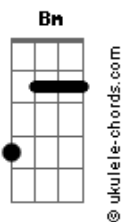

Turyelles - Só Basta Lutar Com Fé

tom:
Bm
Bm **Gbm**
Tudo que eu conquistei eu batalhei
E o que não consegui vou me esforçar
G **Em**
Dentro desse mundo meu que eu criei

Onde somente o "eu" Pode estar
Bm **Gbm**
Deve ser porque aqui fora eu sou assim

Buscando o que há de bom o que ruim
G **Em**
Mas creio que o amanhã vai ser melhor

Pois sei que um dia minha hora vai chegar
Bm **Gbm**
Minha hora de mover tais montanhas
E ver que o problema era a vista
G **Em**
E mesmo todos dizem vai insista

Deve ser porque você nem tentou
Bm **Gbm**
Mas tu sabe o preço de tentar

De subir tão alto e cair
G **Em**
E dessa vez tu vai sem corda pra puxar
E sem rede quando a mente despencar

Bm **Gbm** **G Em**
Só basta lutar com fé
Bm **Gbm** **G Em**
Só basta lutar com fé
Bm **Gbm** **G Em**
Só basta lutar com fé
Bm **Gbm** **G Em**
Só basta lutar com fé

Bm **Gbm**
Oh, oh, oh, oh
G **Em**
Oh, oh, oh, oh
Bm **Gbm**
Oh, oh, oh, oh
G **Em**
Oh, oh, oh, oh

Bm
Chega mais um dia e você quer parar
Gbm
Você não tem mais força pra tentar
G
Todos dizem
G
Isso é drama
Em
Tem gente bem pior do que você

Acordes

Bm
Eu não conto a história de ninguém
Gbm
Porque eu não sou ninguém para contar
G
Só espero ser a voz
Em
De milhares como eu
Que as vezes só queria um lugar

Bm
Pra ficar bem
Gbm
Pra ficar só
G
Para ser alguém
Em
(Sem ninguém no meu ouvido tu é muito negativo)

Bm
Pra ficar bem
Gbm
Pra ficar só
G
Para ser alguém
Em
(Sem ninguém no meu ouvido tu é muito negativo)

Bm **Gbm** **G Em**
Só basta lutar com fé
Bm **Gbm** **G Em**
Só basta lutar com fé
Bm **Gbm** **G Em**
Só basta lutar com fé
Bm **Gbm** **G Em**
Só basta lutar com fé, OH OH

Bm **Gbm**
Oh, oh, oh, oh
G **Em**
Não importa o motivo

Nem sua religião
Todos nos desabamos no mesmo lugar

Bm **Gbm**
Oh, oh, oh, oh
G **Em**
Não importa o motivo

Nem sua religião
Todos nos desabamos no mesmo lugar

Bm Bm **Abm7 G7M Bm Em**
Lutar, com fé em ti
Bm Bm **Abm7 G7M Bm Em**
Lutar, com fé em ti