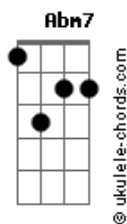

Turyelles - Só Basta Lutar Com Fé

tom:
Bm
Bm **Gbm**
Tudo que eu conquistei eu batalhei
E o que não consegui vou me esforçar
G **Em**
Dentro desse mundo meu que eu criei

Onde somente o "eu" Pode estar
Bm **Gbm**
Deve ser porque aqui fora eu sou assim

Buscando o que há de bom o que ruim
G **Em**
Mas creio que o amanhã vai ser melhor

Pois sei que um dia minha hora vai chegar
Bm **Gbm**
Minha hora de mover tais montanhas
E ver que o problema era a vista
G **Em**
E mesmo todos dizem vai insista

Deve ser porque você nem tentou
Bm **Gbm**
Mas tu sabe o preço de tentar

De subir tão alto e cair
G **Em**
E dessa vez tu vai sem corda pra puxar
E sem rede quando a mente despencar

Bm **Gbm** **G Em**
Só basta lutar com fé
Bm **Gbm** **G Em**
Só basta lutar com fé
Bm **Gbm** **G Em**
Só basta lutar com fé
Bm **Gbm** **G Em**
Só basta lutar com fé

Bm **Gbm**
Oh, oh, oh, oh
G **Em**
Oh, oh, oh, oh
Bm **Gbm**
Oh, oh, oh, oh
G **Em**
Oh, oh, oh, oh

Bm
Chega mais um dia e você quer parar
Gbm
Você não tem mais força pra tentar
G
Todos dizem
G
Isso é drama
Em
Tem gente bem pior do que você

Acordes

Bm
Eu não conto a história de ninguém
Gbm
Porque eu não sou ninguém para contar
G
Só espero ser a voz
Em
De milhares como eu
Que as vezes só queria um lugar

Bm
Pra ficar bem
Gbm
Pra ficar só
G
Para ser alguém
Em
(Sem ninguém no meu ouvido tu é muito negativo)

Bm
Pra ficar bem
Gbm
Pra ficar só
G
Para ser alguém
Em
(Sem ninguém no meu ouvido tu é muito negativo)

Bm **Gbm** **G Em**
Só basta lutar com fé
Bm **Gbm** **G Em**
Só basta lutar com fé
Bm **Gbm** **G Em**
Só basta lutar com fé
Bm **Gbm** **G Em**
Só basta lutar com fé, OH OH

Bm **Gbm**
Oh, oh, oh, oh
G **Em**
Não importa o motivo

Nem sua religião
Todos nos desabamos no mesmo lugar

Bm **Gbm**
Oh, oh, oh, oh
G **Em**
Não importa o motivo

Nem sua religião
Todos nos desabamos no mesmo lugar

Bm Bm **Abm7 G7M Bm Em**
Lutar, com fé em ti
Bm Bm **Abm7 G7M Bm Em**
Lutar, com fé em ti