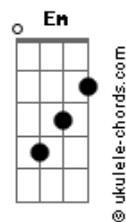

Turyelles - Só Basta Lutar Com Fé

tom:
Bm
Bm **Gbm**
Tudo que eu conquistei eu batalhei
E o que não consegui vou me esforçar
G **Em**
Dentro desse mundo meu que eu criei

Onde somente o "eu" Pode estar
Bm **Gbm**
Deve ser porque aqui fora eu sou assim

Buscando o que há de bom o que ruim
G **Em**
Mas creio que o amanhã vai ser melhor

Pois sei que um dia minha hora vai chegar
Bm **Gbm**
Minha hora de mover tais montanhas
E ver que o problema era a vista
G **Em**
E mesmo todos dizem vai insista

Deve ser porque você nem tentou
Bm **Gbm**
Mas tu sabe o preço de tentar

De subir tão alto e cair
G **Em**
E dessa vez tu vai sem corda pra puxar
E sem rede quando a mente despencar

Bm **Gbm** **G Em**
Só basta lutar com fé
Bm **Gbm** **G Em**
Só basta lutar com fé
Bm **Gbm** **G Em**
Só basta lutar com fé
Bm **Gbm** **G Em**
Só basta lutar com fé

Bm **Gbm**
Oh, oh, oh, oh
G **Em**
Oh, oh, oh, oh
Bm **Gbm**
Oh, oh, oh, oh
G **Em**
Oh, oh, oh, oh

Bm
Chega mais um dia e você quer parar
Gbm
Você não tem mais força pra tentar
G
Todos dizem
G
Isso é drama
Em
Tem gente bem pior do que você

Acordes

Bm
Eu não conto a história de ninguém
Gbm
Porque eu não sou ninguém para contar
G
Só espero ser a voz
Em
De milhares como eu
Que as vezes só queria um lugar

Bm
Pra ficar bem
Gbm
Pra ficar só
G
Para ser alguém
Em
(Sem ninguém no meu ouvido tu é muito negativo)

Bm
Pra ficar bem
Gbm
Pra ficar só
G
Para ser alguém
Em
(Sem ninguém no meu ouvido tu é muito negativo)

Bm **Gbm** **G Em**
Só basta lutar com fé
Bm **Gbm** **G Em**
Só basta lutar com fé
Bm **Gbm** **G Em**
Só basta lutar com fé
Bm **Gbm** **G Em**
Só basta lutar com fé, OH OH

Bm **Gbm**
Oh, oh, oh, oh
G **Em**
Não importa o motivo

Nem sua religião
Todos nos desabamos no mesmo lugar

Bm **Gbm**
Oh, oh, oh, oh
G **Em**
Não importa o motivo

Nem sua religião
Todos nos desabamos no mesmo lugar

Bm Bm **Abm7 G7M Bm Em**
Lutar, com fé em ti
Bm Bm **Abm7 G7M Bm Em**
Lutar, com fé em ti