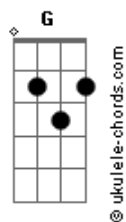

Turyelles - Só Basta Lutar Com Fé

tom:
Bm
Bm **Gbm**
Tudo que eu conquistei eu batalhei
E o que não consegui vou me esforçar
G **Em**
Dentro desse mundo meu que eu criei

Onde somente o "eu" Pode estar
Bm **Gbm**
Deve ser porque aqui fora eu sou assim

Buscando o que há de bom o que ruim
G **Em**
Mas creio que o amanhã vai ser melhor

Pois sei que um dia minha hora vai chegar
Bm **Gbm**
Minha hora de mover tais montanhas
E ver que o problema era a vista
G **Em**
E mesmo todos dizem vai insista

Deve ser porque você nem tentou
Bm **Gbm**
Mas tu sabe o preço de tentar

De subir tão alto e cair
G **Em**
E dessa vez tu vai sem corda pra puxar
E sem rede quando a mente despencar

Bm **Gbm** **G Em**
Só basta lutar com fé
Bm **Gbm** **G Em**
Só basta lutar com fé
Bm **Gbm** **G Em**
Só basta lutar com fé
Bm **Gbm** **G Em**
Só basta lutar com fé

Bm **Gbm**
Oh, oh, oh, oh
G **Em**
Oh, oh, oh, oh
Bm **Gbm**
Oh, oh, oh, oh
G **Em**
Oh, oh, oh, oh

Bm
Chega mais um dia e você quer parar
Gbm
Você não tem mais força pra tentar
G
Todos dizem
G
Isso é drama
Em
Tem gente bem pior do que você

Acordes

Bm
Eu não conto a história de ninguém
Gbm
Porque eu não sou ninguém para contar
G
Só espero ser a voz
Em
De milhares como eu
Que as vezes só queria um lugar

Bm
Pra ficar bem
Gbm
Pra ficar só
G
Para ser alguém
Em
(Sem ninguém no meu ouvido tu é muito negativo)

Bm
Pra ficar bem
Gbm
Pra ficar só
G
Para ser alguém
Em
(Sem ninguém no meu ouvido tu é muito negativo)

Bm **Gbm** **G Em**
Só basta lutar com fé
Bm **Gbm** **G Em**
Só basta lutar com fé
Bm **Gbm** **G Em**
Só basta lutar com fé
Bm **Gbm** **G Em**
Só basta lutar com fé, OH OH

Bm **Gbm**
Oh, oh, oh, oh
G **Em**
Não importa o motivo

Nem sua religião
Todos nos desabamos no mesmo lugar

Bm **Gbm**
Oh, oh, oh, oh
G **Em**
Não importa o motivo

Nem sua religião
Todos nos desabamos no mesmo lugar

Bm Bm **Abm7 G7M Bm Em**
Lutar, com fé em ti
Bm Bm **Abm7 G7M Bm Em**
Lutar, com fé em ti