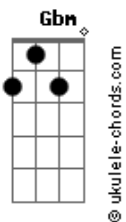

Turyelles - Só Basta Lutar Com Fé

tom:
Bm
Bm **Gbm**
Tudo que eu conquistei eu batalhei
E o que não consegui vou me esforçar
G **Em**
Dentro desse mundo meu que eu criei

Onde somente o "eu" Pode estar
Bm **Gbm**
Deve ser porque aqui fora eu sou assim

Buscando o que há de bom o que ruim
G **Em**
Mas creio que o amanhã vai ser melhor

Pois sei que um dia minha hora vai chegar
Bm **Gbm**
Minha hora de mover tais montanhas
E ver que o problema era a vista
G **Em**
E mesmo todos dizem vai insista

Deve ser porque você nem tentou
Bm **Gbm**
Mas tu sabe o preço de tentar

De subir tão alto e cair
G **Em**
E dessa vez tu vai sem corda pra puxar
E sem rede quando a mente despencar

Bm **Gbm** **G Em**
Só basta lutar com fé
Bm **Gbm** **G Em**
Só basta lutar com fé
Bm **Gbm** **G Em**
Só basta lutar com fé
Bm **Gbm** **G Em**
Só basta lutar com fé

Bm **Gbm**
Oh, oh, oh, oh
G **Em**
Oh, oh, oh, oh
Bm **Gbm**
Oh, oh, oh, oh
G **Em**
Oh, oh, oh, oh

Bm
Chega mais um dia e você quer parar
Gbm
Você não tem mais força pra tentar
G
Todos dizem
G
Isso é drama
Em
Tem gente bem pior do que você

Acordes

Bm
Eu não conto a história de ninguém
Gbm
Porque eu não sou ninguém para contar
G
Só espero ser a voz
Em
De milhares como eu
Que as vezes só queria um lugar

Bm
Pra ficar bem
Gbm
Pra ficar só
G
Para ser alguém
Em
(Sem ninguém no meu ouvido tu é muito negativo)

Bm
Pra ficar bem
Gbm
Pra ficar só
G
Para ser alguém
Em
(Sem ninguém no meu ouvido tu é muito negativo)

Bm **Gbm** **G Em**
Só basta lutar com fé
Bm **Gbm** **G Em**
Só basta lutar com fé
Bm **Gbm** **G Em**
Só basta lutar com fé
Bm **Gbm** **G Em**
Só basta lutar com fé, OH OH

Bm **Gbm**
Oh, oh, oh, oh
G **Em**
Não importa o motivo

Nem sua religião
Todos nos desabamos no mesmo lugar

Bm **Gbm**
Oh, oh, oh, oh
G **Em**
Não importa o motivo

Nem sua religião
Todos nos desabamos no mesmo lugar

Bm Bm **Abm7 G7M Bm Em**
Lutar, com fé em ti
Bm Bm **Abm7 G7M Bm Em**
Lutar, com fé em ti