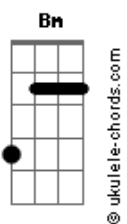

Turyelles - Só Basta Lutar Com Fé

tom:
Bm
Bm **Gbm**
Tudo que eu conquistei eu batalhei
E o que não consegui vou me esforçar
G **Em**
Dentro desse mundo meu que eu criei

Onde somente o "eu" Pode estar
Bm **Gbm**
Deve ser porque aqui fora eu sou assim

Buscando o que há de bom o que ruim
G **Em**
Mas creio que o amanhã vai ser melhor

Pois sei que um dia minha hora vai chegar
Bm **Gbm**
Minha hora de mover tais montanhas
E ver que o problema era a vista
G **Em**
E mesmo todos dizem vai insista

Deve ser porque você nem tentou
Bm **Gbm**
Mas tu sabe o preço de tentar

De subir tão alto e cair
G **Em**
E dessa vez tu vai sem corda pra puxar
E sem rede quando a mente despencar

Bm **Gbm** **G Em**
Só basta lutar com fé
Bm **Gbm** **G Em**
Só basta lutar com fé
Bm **Gbm** **G Em**
Só basta lutar com fé
Bm **Gbm** **G Em**
Só basta lutar com fé

Bm **Gbm**
Oh, oh, oh, oh
G **Em**
Oh, oh, oh, oh
Bm **Gbm**
Oh, oh, oh, oh
G **Em**
Oh, oh, oh, oh

Bm
Chega mais um dia e você quer parar
Gbm
Você não tem mais força pra tentar
G
Todos dizem
G
Isso é drama
Em
Tem gente bem pior do que você

Acordes

Bm
Eu não conto a história de ninguém
Gbm
Porque eu não sou ninguém para contar
G
Só espero ser a voz
Em
De milhares como eu
Que as vezes só queria um lugar

Bm
Pra ficar bem
Gbm
Pra ficar só
G
Para ser alguém
Em
(Sem ninguém no meu ouvido tu é muito negativo)

Bm
Pra ficar bem
Gbm
Pra ficar só
G
Para ser alguém
Em
(Sem ninguém no meu ouvido tu é muito negativo)

Bm **Gbm** **G Em**
Só basta lutar com fé
Bm **Gbm** **G Em**
Só basta lutar com fé
Bm **Gbm** **G Em**
Só basta lutar com fé
Bm **Gbm** **G Em**
Só basta lutar com fé, OH OH

Bm **Gbm**
Oh, oh, oh, oh
G **Em**
Não importa o motivo

Nem sua religião
Todos nos desabamos no mesmo lugar

Bm **Gbm**
Oh, oh, oh, oh
G **Em**
Não importa o motivo

Nem sua religião
Todos nos desabamos no mesmo lugar

Bm Bm **Abm7 G7M Bm Em**
Lutar, com fé em ti
Bm Bm **Abm7 G7M Bm Em**
Lutar, com fé em ti