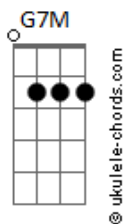

Turyelles - Só Basta Lutar Com Fé

tom:
Bm
Bm **Gbm**
Tudo que eu conquistei eu batalhei
E o que não consegui vou me esforçar
G **Em**
Dentro desse mundo meu que eu criei

Onde somente o "eu" Pode estar
Bm **Gbm**
Deve ser porque aqui fora eu sou assim

Buscando o que há de bom o que ruim
G **Em**
Mas creio que o amanhã vai ser melhor

Pois sei que um dia minha hora vai chegar
Bm **Gbm**
Minha hora de mover tais montanhas
E ver que o problema era a vista
G **Em**
E mesmo todos dizem vai insista

Deve ser porque você nem tentou
Bm **Gbm**
Mas tu sabe o preço de tentar

De subir tão alto e cair
G **Em**
E dessa vez tu vai sem corda pra puxar
E sem rede quando a mente despencar

Bm **Gbm** **G Em**
Só basta lutar com fé
Bm **Gbm** **G Em**
Só basta lutar com fé
Bm **Gbm** **G Em**
Só basta lutar com fé
Bm **Gbm** **G Em**
Só basta lutar com fé

Bm **Gbm**
Oh, oh, oh, oh
G **Em**
Oh, oh, oh, oh
Bm **Gbm**
Oh, oh, oh, oh
G **Em**
Oh, oh, oh, oh

Bm
Chega mais um dia e você quer parar
Gbm
Você não tem mais força pra tentar
G
Todos dizem
G
Isso é drama
Em
Tem gente bem pior do que você

Acordes

Bm
Eu não conto a história de ninguém
Gbm
Porque eu não sou ninguém para contar
G
Só espero ser a voz
Em
De milhares como eu
Que as vezes só queria um lugar

Bm
Pra ficar bem
Gbm
Pra ficar só
G
Para ser alguém
Em
(Sem ninguém no meu ouvido tu é muito negativo)

Bm
Pra ficar bem
Gbm
Pra ficar só
G
Para ser alguém
Em
(Sem ninguém no meu ouvido tu é muito negativo)

Bm **Gbm** **G Em**
Só basta lutar com fé
Bm **Gbm** **G Em**
Só basta lutar com fé
Bm **Gbm** **G Em**
Só basta lutar com fé
Bm **Gbm** **G Em**
Só basta lutar com fé, OH OH

Bm **Gbm**
Oh, oh, oh, oh
G **Em**
Não importa o motivo

Nem sua religião
Todos nos desabamos no mesmo lugar

Bm **Gbm**
Oh, oh, oh, oh
G **Em**
Não importa o motivo

Nem sua religião
Todos nos desabamos no mesmo lugar

Bm Bm **Abm7 G7M Bm Em**
Lutar, com fé em ti
Bm Bm **Abm7 G7M Bm Em**
Lutar, com fé em ti