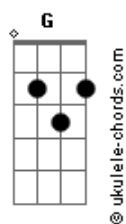

Turyelles - Só Basta Lutar Com Fé

tom:
Bm
Bm **Gbm**
Tudo que eu conquistei eu batalhei
E o que não consegui vou me esforçar
G **Em**
Dentro desse mundo meu que eu criei

Onde somente o "eu" Pode estar
Bm **Gbm**
Deve ser porque aqui fora eu sou assim

Buscando o que há de bom o que ruim
G **Em**
Mas creio que o amanhã vai ser melhor

Pois sei que um dia minha hora vai chegar
Bm **Gbm**
Minha hora de mover tais montanhas
E ver que o problema era a vista
G **Em**
E mesmo todos dizem vai insista

Deve ser porque você nem tentou
Bm **Gbm**
Mas tu sabe o preço de tentar

De subir tão alto e cair
G **Em**
E dessa vez tu vai sem corda pra puxar
E sem rede quando a mente despencar

Bm **Gbm** **G Em**
Só basta lutar com fé
Bm **Gbm** **G Em**
Só basta lutar com fé
Bm **Gbm** **G Em**
Só basta lutar com fé
Bm **Gbm** **G Em**
Só basta lutar com fé

Bm **Gbm**
Oh, oh, oh, oh
G **Em**
Oh, oh, oh, oh
Bm **Gbm**
Oh, oh, oh, oh
G **Em**
Oh, oh, oh, oh

Bm
Chega mais um dia e você quer parar
Gbm
Você não tem mais força pra tentar
G
Todos dizem
G
Isso é drama
Em
Tem gente bem pior do que você

Acordes

Bm
Eu não conto a história de ninguém
Gbm
Porque eu não sou ninguém para contar
G
Só espero ser a voz
Em
De milhares como eu
Que as vezes só queria um lugar

Bm
Pra ficar bem
Gbm
Pra ficar só
G
Para ser alguém
Em
(Sem ninguém no meu ouvido tu é muito negativo)

Bm
Pra ficar bem
Gbm
Pra ficar só
G
Para ser alguém
Em
(Sem ninguém no meu ouvido tu é muito negativo)

Bm **Gbm** **G Em**
Só basta lutar com fé
Bm **Gbm** **G Em**
Só basta lutar com fé
Bm **Gbm** **G Em**
Só basta lutar com fé
Bm **Gbm** **G Em**
Só basta lutar com fé, OH OH

Bm **Gbm**
Oh, oh, oh, oh
G **Em**
Não importa o motivo

Nem sua religião
Todos nos desabamos no mesmo lugar

Bm **Gbm**
Oh, oh, oh, oh
G **Em**
Não importa o motivo

Nem sua religião
Todos nos desabamos no mesmo lugar

Bm Bm **Abm7 G7M Bm Em**
Lutar, com fé em ti
Bm Bm **Abm7 G7M Bm Em**
Lutar, com fé em ti