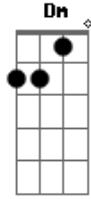

© ukulele-chords.com