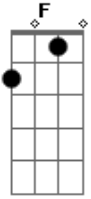

© ukulele-chords.com