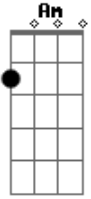

© ukulele-chords.com