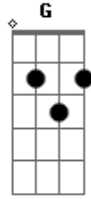

© ukulele-chords.com