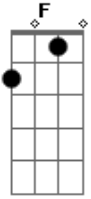

# Turma do Turim - Meu Amigo

tom:

Intro:  $F \ G \ C \ F$   
 $G \ F \ C \ G$

$C \ Am \ G \ F$   
 Eu tenho um amigo que cuida de mim  
 $G \ F \ C$   
 O nome dele é Jesus  
 $C \ Am \ F \ Dm$   
 Ele me protege, segura minha mão

$C \ F \ C$   
 Comigo ele sempre estará

$F \ G \ C \ Am$   
 De noite ou de dia  
 $F \ G \ C$   
 Ao meu lado vai estar  
 $F \ G \ C \ Am$   
 Por onde eu for  
 $F \ G \ C \ G$   
 Sua mão sempre me guiará