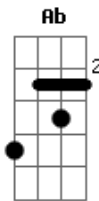

© ukulele-chords.com