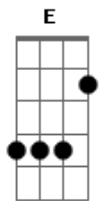

Turma do Printy - Sentido do Natal

tom:

E

[Primeira Parte]

E B Dbm A
Aquele que criou Terra, céu e mar
E Ab E B
Enviou seu filho pra salvar
E B Dbm A
Um som de alegria ecoa pelo ar
E Ab B
Uma estrela veio anunciar

[Pré-Refrão]

Abm B Dbm E
Nasce em Belém o Eterno Salvador
Abm B Dbm E
Renunciou à glória eterna, tudo por amor
A Gbm Ab A E B A E B
Veio pra salvar, veio perdo_ar e amar

[Segunda Parte]

E B Dbm A
Aquele que criou Terra, céu e mar
E Ab E B
Te convida pra com Ele andar
E B Dbm A
Quer ser tua vida e a tua paz real

Acordes

© ukulele-chords.com