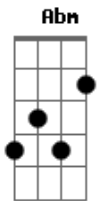

© ukulele-chords.com