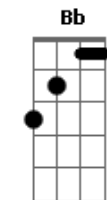

Turma do Printy - Sentido do Natal

tom: E

[Primeira Parte]

E B Dbm A
Aquele que criou Terra, céu e mar
E Ab E B
Enviou seu filho pra salvar
E B Dbm A
Um som de alegria ecoa pelo ar
E Ab B
Uma estrela veio anunciar

[Pré-Refrão]

Abm B Dbm E
Nasce em Belém o Eterno Salvador
Abm B Dbm E
Renunciou à glória eterna, tudo por amor
A Gbm Ab A E B A E B
Veio pra salvar, veio perdo_ar e amar

[Segunda Parte]

E B Dbm A
Aquele que criou Terra, céu e mar
E Ab E B
Te convida pra com Ele andar
E B Dbm A
Quer ser tua vida e a tua paz real

© ukulele-chords.com

© ukulele-chords.com

© ukulele-chords.com

© ukulele-chords.com

© ukulele-chords.com

E Ab B
Este é o sentido do natal

[Refrão]

Abm B Dbm E
O Salvador nascido na cidade de Belém
Abm B Dbm E
Quer nascer agora no teu coração também
A Gbm Ab A E B A
Para que o Natal possa ser re_al pra você