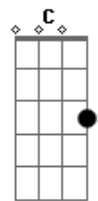

Turma do Printy - Sentido do Natal

tom:

E

[Primeira Parte]

E B Dbm A
Aquele que criou Terra, céu e mar
E Ab E B
Enviou seu filho pra salvar
E B Dbm A
Um som de alegria ecoa pelo ar
E Ab B
Uma estrela veio anunciar

[Pré-Refrão]

Abm B Dbm E
Nasce em Belém o Eterno Salvador
Abm B Dbm E
Renunciou à glória eterna, tudo por amor
A Gbm Ab A E B A E B
Veio pra salvar, veio perdo_ar e amar

[Segunda Parte]

E B Dbm A
Aquele que criou Terra, céu e mar
E Ab E B
Te convida pra com Ele andar
E B Dbm A
Quer ser tua vida e a tua paz real

© ukulele-chords.com

© ukulele-chords.com

© ukulele-chords.com

© ukulele-chords.com

© ukulele-chords.com

E Ab B
Este é o sentido do natal

[Refrão]

Abm B Dbm E
O Salvador nascido na cidade de Belém
Abm B Dbm E
Quer nascer agora no teu coração também
A Gbm Ab A E B A
Para que o Natal possa ser re_al pra você