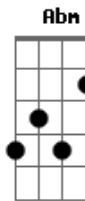

© ukulele-chords.com