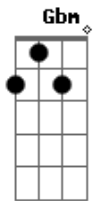

© ukulele-chords.com