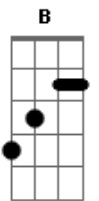

© ukulele-chords.com