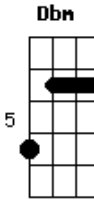

© ukulele-chords.com

© ukulele-chords.com