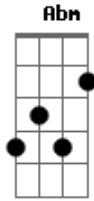

© ukulele-chords.com