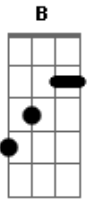

Turma do Printy - O Coelho e o Professor

tom:

E

Intro: E B Dbm Abm

Eu sou o coelho dos olhos vermelhos
Com grandes orelhas, sou um bom roedor
Sempre na Páscoa se lembram de mim
Mas nem mesmo eu sei porque é assim
Prezado coelho, se olhe no espelho
Entre todos os bichos que Deus fez a ti
Você é o mais fértil, simboliza a vida
Por isso, na Páscoa, lembramos de ti
Páscoa tão doce pra mim
Passagem pra vida sem fim
Sem fim, é

E A E A B
A Páscoa é assim
E B Dbm Abm
Eu sou o coelho dos olhos vermelhos
A E Gb B
Com grandes orelhas, sou um bom roedor
E B Dbm Abm
Sempre na páscoa se lembram de mim
A E E A E B
Mas nem mesmo eu sei porque é assim
E B Dbm Abm
Prezado o coelho se olha no espelho
A E Gb B
Entre todos os bichos que Deus fez aqui
E B Dbm Abm
Você é o mais fértil, simboliza a vida
A E E A E B
Por isso na Páscoa lembramos de ti
A Abm Gbm
Páscoa tão doce pra mim
A Abm Gbm
Passagem pra vida sem fim
B E
Sem fim, é
E A B E
A Páscoa é assim

Acordes

© ukulele-chords.com

© ukulele-chords.com

© ukulele-chords.com

© ukulele-chords.com

© ukulele-chords.com

© ukulele-chords.com

© ukulele-chords.com