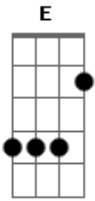

Turma do Printy - O Coelho e o Professor

tom:

E

Intro: E B Dbm Abm

Eu sou o coelho dos olhos vermelhos
Com grandes orelhas, sou um bom roedor
Sempre na Páscoa se lembram de mim
Mas nem mesmo eu sei porque é assim
Prezado coelho, se olhe no espelho
Entre todos os bichos que Deus fez a ti
Você é o mais fértil, simboliza a vida
Por isso, na Páscoa, lembramos de ti
Páscoa tão doce pra mim
Passagem pra vida sem fim
Sem fim, é

E A E A B
A Páscoa é assim
E B Dbm Abm
Eu sou o coelho dos olhos vermelhos
A E Gb B
Com grandes orelhas, sou um bom roedor
E B Dbm Abm
Sempre na páscoa se lembram de mim
A E E A E B
Mas nem mesmo eu sei porque é assim
E B Dbm Abm
Prezado o coelho se olha no espelho
A E Gb B
Entre todos os bichos que Deus fez aqui
E B Dbm Abm
Você é o mais fértil, simboliza a vida
A E E A E B
Por isso na Páscoa lembramos de ti
A Abm Gbm
Páscoa tão doce pra mim
A Abm Gbm
Passagem pra vida sem fim
B E
Sem fim, é
E A B E
A Páscoa é assim

Acordes

© ukulele-chords.com