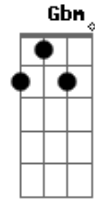

© ukulele-chords.com