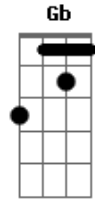

© ukulele-chords.com