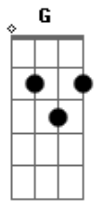

© ukulele-chords.com