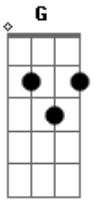

© ukulele-chords.com