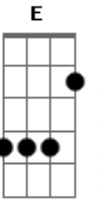

© ukulele-chords.com