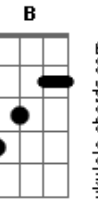

© ukulele-chords.com