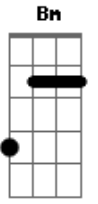

© ukulele-chords.com