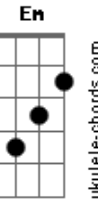

© ukulele-chords.com