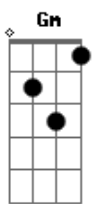

Turma do Printy - Mãe

tom: [Intro] D D G Gm

D D G Gm

D D
Eu hoje venho falar

Em A G
De alguém que está sempre pronta a amar

Gbm Bm
E em todo momento, me traz um alento

G A
Me ajuda e me ensina a andar

D D
Eu hoje quero dizer

Em A G7
É maravilhoso teu jeito de ser

Gbm7 Bm
Com os olhos de amor, edificas o lar

G A
Consagrando tua casa no altar

[Refrão]

Dadd9 Dadd9 G
Mãe tão virtuosa sim

A Bm A D
O teu valor excede ao de rubis

D Gbm B Em
Na tua boca instrução fiel

A D
Tão doce quanto mel

[Final] D D G Gm
D D G Gm

Acordes

© ukulele-chords.com

© ukulele-chords.com

© ukulele-chords.com

© ukulele-chords.com

© ukulele-chords.com