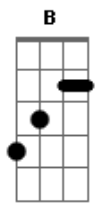

© ukulele-chords.com