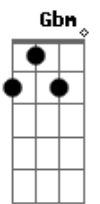

Em A G7
É maravilhoso teu jeito de ser

Gbm7 Bm
Com os olhos de amor, edificas o lar

G A
Consagrando tua casa no altar

[Refrão]

Dadd9 Dadd9 G
Mãe tão virtuosa sim

A Bm A D
O teu valor excede ao de rubis

D Gbm B Em
Na tua boca instrução fiel

A D
Tão doce quanto mel

[Final] D D G Gm
D D G Gm

Acordes

© ukulele-chords.com

© ukulele-chords.com

© ukulele-chords.com

© ukulele-chords.com

© ukulele-chords.com