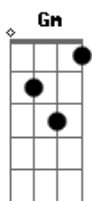

© ukulele-chords.com