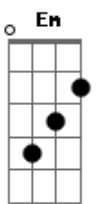

Turma do Printy - Mãe

tom: [Intro] D D G Gm

D D G Gm

D D
Eu hoje venho falar

Em A G
De alguém que está sempre pronta a amar

Gbm Bm
E em todo momento, me traz um alento

G A
Me ajuda e me ensina a andar

D D
Eu hoje quero dizer

Em A G7
É maravilhoso teu jeito de ser

Gbm7 Bm
Com os olhos de amor, edificas o lar

G A
Consagrando tua casa no altar

[Refrão]

Dadd9 Dadd9 G
Mãe tão virtuosa sim

A Bm A D
O teu valor excede ao de rubis

D Gbm B Em
Na tua boca instrução fiel

A D
Tão doce quanto mel

[Final] D D G Gm
D D G Gm

Acordes

© ukulele-chords.com

© ukulele-chords.com

© ukulele-chords.com

© ukulele-chords.com

© ukulele-chords.com