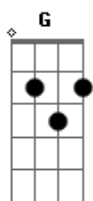

© ukulele-chords.com

© ukulele-chords.com