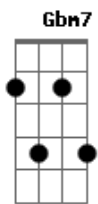

© ukulele-chords.com