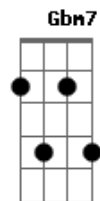

© ukulele-chords.com