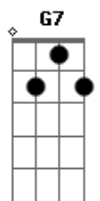

© ukulele-chords.com