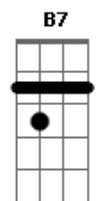

© ukulele-chords.com