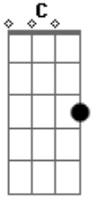

Turma do Printy - Imagem Em Minha Vida

Tom: C

C G Am Am
Com o rosto descoberto contemplando ao meu Senhor
F Dm G
vejo a face de Jesus eterno Salvador
C G Am Am
Na medida em que eu adoro cresce em mim a sua luz,
F G C
a imagem do Senhor Jesus.
F F Em Am

Em meio a sua correção, às vezes doe, às vezes não,
F G C C7
às vezes da vontade de chorar,
F F Em Am
É nessas horas que então contemplo a Deus em oração
F G C
e louvo ao meu Senhor a cada dia
F F Em Am
É nessas horas que Jesus me ensina a levar a cruz
F G C
e mostra sua imagem em minha vida.

Acordes

© ukulele-chords.com