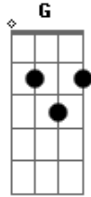

© ukulele-chords.com