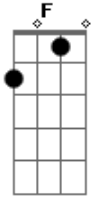

© ukulele-chords.com