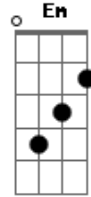

© ukulele-chords.com