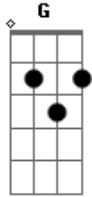

© ukulele-chords.com