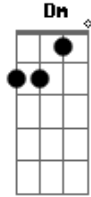

© ukulele-chords.com