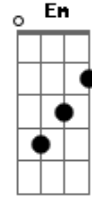

© ukulele-chords.com