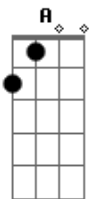

Turma do Printy - Apelo À Unidade

tom:

Intro: A Bm D E

A E D E
Somos pequenos, mas sabemos que por nós morreu Jesus
A E D E
Pendurado numa cruz
A E D E
Sim, morreu para formar um só rebanho Em seu amor
A E D E
Onde Ele é o Pastor
Gbm Dbm D A
Cada golpe que sofreu foi por nos amar
Gbm Dbm D B E
Quando lá na cruz morreu queria a este mundo revelar
Gbm Dbm D A
Uma família de amor, onde não há divisão
Gbm Dbm D B
Onde Cristo o Senhor é o elo da união
A E D E
Que nos nos trouxe grande salvação
A Dbm D E A
Pascoa celebramos a vitória do Senhor
A Dbm D E
E o seu eterno amor
A Dbm D E
Pascoa Jesus Cristo sobre a morte triunfou[
A Dbm D E
Ele é o Salvador

(A Bm D E)
(A Bm D E)

A E D E
Somos pequenos, mas sabemos que por nós morreu Jesus
A E D E
Pendurado numa cruz
A E D E
Sim, morreu para formar um só rebanho Em seu amor
A E D E
Onde Ele é o Pastor

Acordes

© ukulele-chords.com

Gbm Dbm D A
Cada golpe que sofreu foi por nos amar
Gbm Dbm D B E
Quando lá na cruz morreu queria a este mundo revelar
Gbm Dbm D A
Uma família de amor, onde não há divisão
Gbm Dbm D B
Onde Cristo o Senhor é o elo da união
A E D E
Que nos nos trouxe grande salvação
A Dbm D E A
Pascoa celebramos a vitória do Senhor
A Dbm D E
E o seu eterno amor
A Dbm D E
Pascoa Jesus Cristo sobre a morte triunfou[
A Dbm D E
Ele é o Salvador
A Dbm D E A
Pascoa celebramos a vitória do Senhor
Dbm D E
E o seu eterno amor
A Dbm D E
Pascoa Jesus Cristo sobre a morte triunfou
A Dbm D E
Ele é o Salvador
A Dbm D E
Ele é o Salvador
Ele é o Salvador
Ele é o Salvador