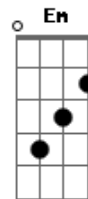

© ukulele-chords.com