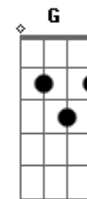

Turma do Printy - Apelo À Unidade

tom:

Intro: A Bm D E

A E D E
Somos pequenos, mas sabemos que por nós morreu Jesus
A E D E
Pendurado numa cruz
A E D E
Sim, morreu para formar um só rebanho Em seu amor
A E D E
Onde Ele é o Pastor
Gbm Dbm D A
Cada golpe que sofreu foi por nos amar
Gbm Dbm D B E
Quando lá na cruz morreu queria a este mundo revelar
Gbm Dbm D A
Uma família de amor, onde não há divisão
Gbm Dbm D B
Onde Cristo o Senhor é o elo da união
A E D E
Que nos nos trouxe grande salvação
A Dbm D E A
Pascoa celebramos a vitória do Senhor
A Dbm D E
E o seu eterno amor
A Dbm D E
Pascoa Jesus Cristo sobre a morte triunfou[
A Dbm D E
Ele é o Salvador

(A Bm D E)
(A Bm D E)

A E D E
Somos pequenos, mas sabemos que por nós morreu Jesus
A E D E
Pendurado numa cruz
A E D E
Sim, morreu para formar um só rebanho Em seu amor
A E D E
Onde Ele é o Pastor

Acordes

© ukulele-chords.com

Gbm Dbm D A
Cada golpe que sofreu foi por nos amar
Gbm Dbm D B E
Quando lá na cruz morreu queria a este mundo revelar
Gbm Dbm D A
Uma família de amor, onde não há divisão
Gbm Dbm D B
Onde Cristo o Senhor é o elo da união
A E D E
Que nos nos trouxe grande salvação
A Dbm D E A
Pascoa celebramos a vitória do Senhor
A Dbm D E
E o seu eterno amor
A Dbm D E
Pascoa Jesus Cristo sobre a morte triunfou[
A Dbm D E
Ele é o Salvador
A Dbm D E A
Pascoa celebramos a vitória do Senhor
Dbm D E
E o seu eterno amor
A Dbm D E
Pascoa Jesus Cristo sobre a morte triunfou
A Dbm D E
Ele é o Salvador
A Dbm D E
Ele é o Salvador
Ele é o Salvador
Ele é o Salvador