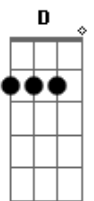

© ukulele-chords.com