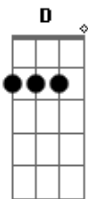

© ukulele-chords.com