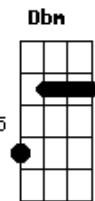

© ukulele-chords.com