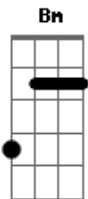

© ukulele-chords.com