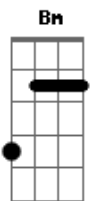

© ukulele-chords.com