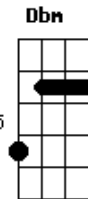

© ukulele-chords.com