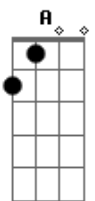

Turma do Printy - Apelo À Unidade

tom:

Intro: A Bm D E

A E D E
Somos pequenos, mas sabemos que por nós morreu Jesus
A E D E
Pendurado numa cruz
A E D E
Sim, morreu para formar um só rebanho Em seu amor
A E D E
Onde Ele é o Pastor
Gbm Dbm D A
Cada golpe que sofreu foi por nos amar
Gbm Dbm D B E
Quando lá na cruz morreu queria a este mundo revelar
Gbm Dbm D A
Uma família de amor, onde não há divisão
Gbm Dbm D B
Onde Cristo o Senhor é o elo da união
A E D E
Que nos nos trouxe grande salvação
A Dbm D E A
Pascoa celebramos a vitória do Senhor
A Dbm D E
E o seu eterno amor
A Dbm D E
Pascoa Jesus Cristo sobre a morte triunfou[
A Dbm D E
Ele é o Salvador

(A Bm D E)
(A Bm D E)

A E D E
Somos pequenos, mas sabemos que por nós morreu Jesus
A E D E
Pendurado numa cruz
A E D E
Sim, morreu para formar um só rebanho Em seu amor
A E D E
Onde Ele é o Pastor

Acordes

© ukulele-chords.com

Gbm Dbm D A
Cada golpe que sofreu foi por nos amar
Gbm Dbm D B E
Quando lá na cruz morreu queria a este mundo revelar
Gbm Dbm D A
Uma família de amor, onde não há divisão
Gbm Dbm D B
Onde Cristo o Senhor é o elo da união
A E D E
Que nos nos trouxe grande salvação
A Dbm D E A
Pascoa celebramos a vitória do Senhor
A Dbm D E
E o seu eterno amor
A Dbm D E
Pascoa Jesus Cristo sobre a morte triunfou[
A Dbm D E
Ele é o Salvador
A Dbm D E A
Pascoa celebramos a vitória do Senhor
Dbm D E
E o seu eterno amor
A Dbm D E
Pascoa Jesus Cristo sobre a morte triunfou
A Dbm D E
Ele é o Salvador
A Dbm D E
Ele é o Salvador
Ele é o Salvador
Ele é o Salvador