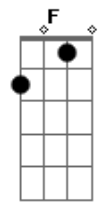

© ukulele-chords.com