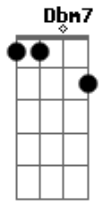

© ukulele-chords.com