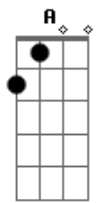

Turma do Pagode - Sozinho Sou Problema

Tom: A

Gbm7 **Gbm7**
Eu cansei de entregar o coração
Gbm7
D7 Pra alguém que eu preciso encontrar solução
Bm7
E7 Pra viver a vida sem se machucar
F **C#7-**
E ainda ter felicidade
Gbm7
Gbm7 Não vou mais me entregar pra ninguém
Gbm7
D7 To na paz tranqüilão solidão nem pensar
Bm7
E7 To tirando onda todo dia
G **A7**
To do jeito que a vida gosta
D7 **Dbm7** **A7** **A7** **A7**
Eu não quero mais compromisso
D7 **Dbm7** **Bm7** **A7** **Gbm7**

To de bem com a paz to tranqüilo
Bm7 **Dbm7**
A felicidade esta em mim
D **E7/11**
Gbm6 Demoro mais hoje eu descobri
A7 **E**
Gbm7 Não sei se vai valer a pena
A7 **A7**
Gbm7 Sei que sozinho eu sou problema
D **Dbm7** **Bm7** **E7/11**
Mas to sem saída vou curtir a vida
A7 **E**
Gbm7 Me apaixonei a vida inteira
A7 **A7**
Gbm7 Fiquei sonhando de bobeira
D **Dbm7**
Mais quem sabe um dia
Bm7 **E7/11**
Hoje eu to na minha
Solo final

Acordes

© ukulele-chords.com