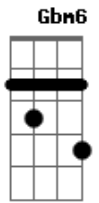

© ukulele-chords.com