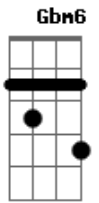

© ukulele-chords.com