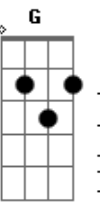

© ukulele-chords.com