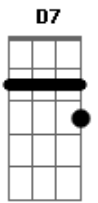

© ukulele-chords.com