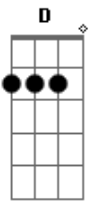

© ukulele-chords.com