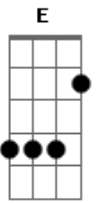

© ukulele-chords.com