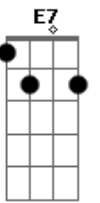

© ukulele-chords.com