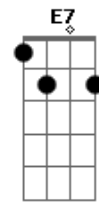

© ukulele-chords.com

© ukulele-chords.com