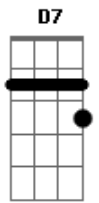

© ukulele-chords.com