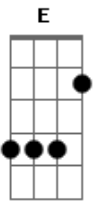

© ukulele-chords.com