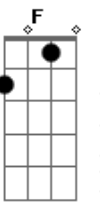

© ukulele-chords.com