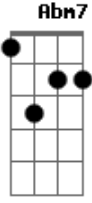

© ukulele-chords.com

© ukulele-chords.com