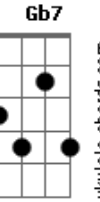

© ukulele-chords.com