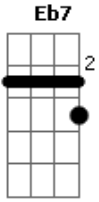

© ukulele-chords.com