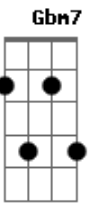

© ukulele-chords.com