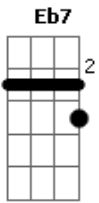

© ukulele-chords.com