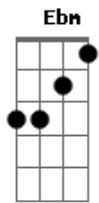

© ukulele-chords.com