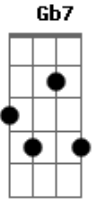

© ukulele-chords.com