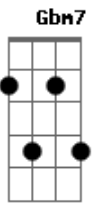

© ukulele-chords.com