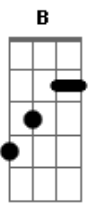

© ukulele-chords.com