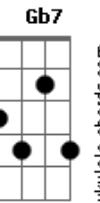

© ukulele-chords.com