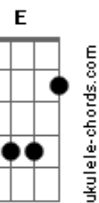

© ukulele-chords.com