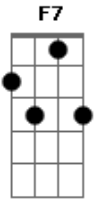

© ukulele-chords.com