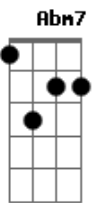

© ukulele-chords.com