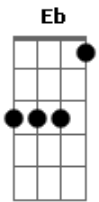

# Turma do Pagode - Pensa Bem

tom:

Bb

Lelê lelê Lelê lelê lelê lelê lelê lelê

Gm7 Bb7 Eb D7 Gm7  
 Pra que brigar se só você  
 Bb7 Am7/b5 D7 Gm7  
 Me leva ao céu tanto prazer  
 Bb7 Eb D7 Gm7  
 Eu vi a luz do amor em nós  
 Bb7 Am7/-5 D7 Eb  
 Me emocionei, perdi a voz

E agora, vamos juntos, nessa estrada, pelo mundo

Cm7 F Gm7  
 Não tem porque desistir  
 D7 Gm7 Bb7  
 Vem cuidar de mim

Eb Bb7 Bb  
 Pensa bem se o amor é quase nada  
 Eb Bb7 Bb  
 Quero ser seu verdadeiro amor  
 Eb D7 Gm7 Bb7  
 Pensa bem na maldade que falam tentando acabar  
 Am7/b5 D7 Gm7 Bb7  
 Tudo isso é inveja pra nos separar

## Acordes

Eb Gm7 Eb Gm7 Eb

© ukulele-chords.com

© ukulele-chords.com

© ukulele-chords.com

© ukulele-chords.com

© ukulele-chords.com

© ukulele-chords.com