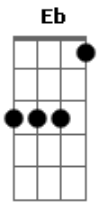

Turma do Pagode - Pensa Bem

tom:

Bb

Lelê lelê Lelê lelê lelê lelê lelê lelê

Gm7 Bb7 Eb D7 Gm7
 Pra que brigar se só você
 Bb7 Am7/b5 D7 Gm7
 Me leva ao céu tanto prazer
 Bb7 Eb D7 Gm7
 Eu vi a luz do amor em nós
 Bb7 Am7/-5 D7 Eb
 Me emocionei, perdi a voz

E agora, vamos juntos, nessa estrada, pelo mundo

Cm7 F Gm7
 Não tem porque desistir
 D7 Gm7 Bb7
 Vem cuidar de mim

Eb Bb7 Bb
 Pensa bem se o amor é quase nada
 Eb Bb7 Bb
 Quero ser seu verdadeiro amor
 Eb D7 Gm7 Bb7
 Pensa bem na maldade que falam tentando acabar
 Am7/b5 D7 Gm7 Bb7
 Tudo isso é inveja pra nos separar

Acordes

Eb Gm7 Eb Gm7 Eb

© ukulele-chords.com

© ukulele-chords.com

© ukulele-chords.com

© ukulele-chords.com

© ukulele-chords.com

© ukulele-chords.com