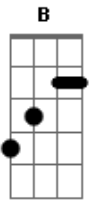

© ukulele-chords.com