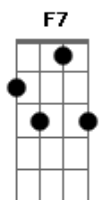

© ukulele-chords.com