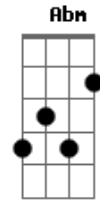

© ukulele-chords.com