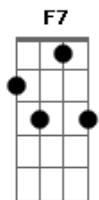

© ukulele-chords.com