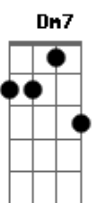

© ukulele-chords.com