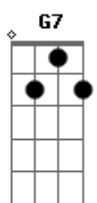

© ukulele-chords.com