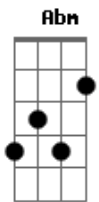

© ukulele-chords.com