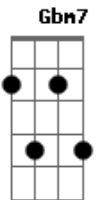

© ukulele-chords.com