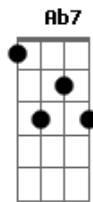

© ukulele-chords.com