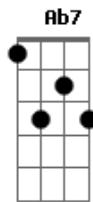

ukulele-chords.com