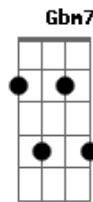

ukulele-chords.com