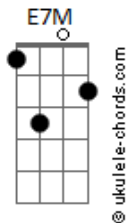

Turma do Pagode - Golaço

tom:

Intro: A7 Dbm11 Dbm7 E7
A7 Dbm11 Dbm7

A7
Tudo bem
Dbm11
Você pediu pra eu ficar quieto
Dbm7 E7
Eu quero preservar você
A7 Dbm11
Mas confesso, ficou difícil ser discreto
Dbm7 E7
Como é que eu posso me conter

A7 Dbm11
A pele marcada na cor do verão
Dbm7 C#m9-
Aonde cê chega, cê chama atenção
A (E7M Abm7 Dbm7)
Sorriso lindo e um corpo de se invejar

(E Dbm6)

Acordes

Dbm11
E eu, acoado, num canto
Dbm7 E7
Comendo melado até me lambuzar
A7 Abm7 Gbm7 Dbm11 Dbm7 E7
Marquei um golaço e não posso comemorar