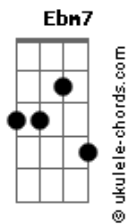

Turma do Pagode - Golaço

tom:

Intro: A7 Dbm11 Dbm7 E7
A7 Dbm11 Dbm7

A7
Tudo bem
Dbm11
Você pediu pra eu ficar quieto
Dbm7 E7
Eu quero preservar você
A7 Dbm11
Mas confesso, ficou difícil ser discreto
Dbm7 E7
Como é que eu posso me conter

A7 Dbm11
A pele marcada na cor do verão
Dbm7 C#m9-
Aonde cê chega, cê chama atenção
A (E7M Abm7 Dbm7)
Sorriso lindo e um corpo de se invejar

(E Dbm6)

Acordes

Dbm11
E eu, acoado, num canto
Dbm7 E7
Comendo melado até me lambuzar
A7 Abm7 Gbm7 Dbm11 Dbm7 E7
Marquei um golaço e não posso comemorar

A7 Dbm11
Me deixa contar
Dbm7
Vou espalhar por toda rede social
C#m9- Ebm7
Botar na mídia, tirar onda com geral

Dbm11 Dbm7 E7
Sua beleza é um absurdo
A7
Me deixa contar
Dbm11 Dbm7
Vai viralizar, quem pagou pra ver
E7 Ebm7
Que eu não ganhava uma gata igual você
Dbm11 Dbm7 E7
Aí tá cego ou tá surdo