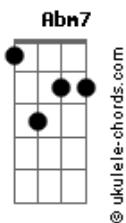

Turma do Pagode - Golaço

tom:

Intro: A7 Dbm11 A Dbm7 E7
A7 Dbm11 Dbm7

A7
Tudo bem
Dbm11
Você pediu pra eu ficar quieto
Dbm7 E7
Eu quero preservar você
A7 Dbm11
Mas confesso, ficou difícil ser discreto
Dbm7 E7
Como é que eu posso me conter

A7 Dbm11
A pele marcada na cor do verão
Dbm7 C#m9-
Aonde cê chega, cê chama atenção
A (E7M Abm7 Dbm7)
Sorriso lindo e um corpo de se invejar

(E Dbm6)

Acordes

Dbm11
E eu, acoado, num canto
Dbm7 E7
Comendo melado até me lambuzar
A7 Abm7 Gbm7 Dbm11 Dbm7 E7
Marquei um golaço e não posso comemorar