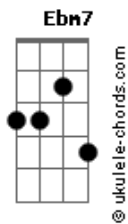

Turma do Pagode - Golaço

tom:

Intro: A7 Dbm11 Dbm7 E7
A7 Dbm11 Dbm7

A7
Tudo bem
Dbm11
Você pediu pra eu ficar quieto
Dbm7 E7
Eu quero preservar você
A7 Dbm11
Mas confesso, ficou difícil ser discreto
Dbm7 E7
Como é que eu posso me conter

A7 Dbm11
A pele marcada na cor do verão
Dbm7 C#m9-
Aonde cê chega, cê chama atenção
A (E7M Abm7 Dbm7)
Sorriso lindo e um corpo de se invejar

(E Dbm6)

Acordes

Dbm11
E eu, acoado, num canto
Dbm7 E7
Comendo melado até me lambuzar
A7 Abm7 Gbm7 Dbm11 Dbm7 E7
Marquei um golaço e não posso comemorar

A7 Dbm11
Me deixa contar
Dbm7
Vou espalhar por toda rede social
C#m9- Ebm7
Botar na mídia, tirar onda com geral
Dbm11 Dbm7 E7

Sua beleza é um absurdo
A7
Me deixa contar
Dbm11 Dbm7
Vai viralizar, quem pagou pra ver
E7 Ebm7
Que eu não ganhava uma gata igual você
Dbm11 Dbm7 E7
Aí tá cego ou tá surdo