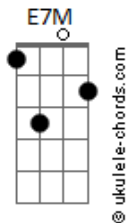

Turma do Pagode - Golaço

tom:

Intro: A7 Dbm11 A Dbm7 E7
A7 Dbm11 Dbm7

A7
Tudo bem
Dbm11
Você pediu pra eu ficar quieto
Dbm7 E7
Eu quero preservar você
A7 Dbm11
Mas confesso, ficou difícil ser discreto
Dbm7 E7
Como é que eu posso me conter

A7 Dbm11
A pele marcada na cor do verão
Dbm7 C#m9-
Aonde cê chega, cê chama atenção
A (E7M Abm7 Dbm7)
Sorriso lindo e um corpo de se invejar

(E Dbm6)

Acordes

Dbm11
E eu, acoado, num canto
Dbm7 E7
Comendo melado até me lambuzar
A7 Abm7 Gbm7 Dbm11 Dbm7 E7
Marquei um golaço e não posso comemorar