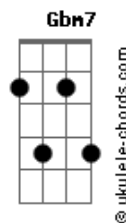

Turma do Pagode - Golaço

tom:

Intro: A7 Dbm11 Dbm7 E7
A7 Dbm11 Dbm7

A7
Tudo bem
Dbm11
Você pediu pra eu ficar quieto
Dbm7 E7
Eu quero preservar você
A7 Dbm11
Mas confesso, ficou difícil ser discreto
Dbm7 E7
Como é que eu posso me conter

A7 Dbm11
A pele marcada na cor do verão
Dbm7 C#m9-
Aonde cê chega, cê chama atenção
A (E7M Abm7 Dbm7)
Sorriso lindo e um corpo de se invejar

(E Dbm6)

Acordes

Dbm11
E eu, acoado, num canto
Dbm7 E7
Comendo melado até me lambuzar
A7 Abm7 Gbm7 Dbm11 Dbm7 E7
Marquei um golaço e não posso comemorar

A7 Dbm11
Me deixa contar
Dbm7
Vou espalhar por toda rede social
C#m9- Ebm7
Botar na mídia, tirar onda com geral
Dbm11 Dbm7 E7

Sua beleza é um absurdo
A7
Me deixa contar
Dbm11 Dbm7
Vai viralizar, quem pagou pra ver
E7 Ebm7
Que eu não ganhava uma gata igual você
Dbm11 Dbm7 E7
Aí tá cego ou tá surdo