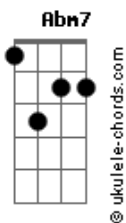

Turma do Pagode - Golaço

tom:

Intro: A7 Dbm11 Dbm7 E7
A7 Dbm11 Dbm7

A7
Tudo bem
Dbm11
Você pediu pra eu ficar quieto
Dbm7 E7
Eu quero preservar você
A7 Dbm11
Mas confesso, ficou difícil ser discreto
Dbm7 E7
Como é que eu posso me conter

A7 Dbm11
A pele marcada na cor do verão
Dbm7 C#m9-
Aonde cê chega, cê chama atenção
A (E7M Abm7 Dbm7)
Sorriso lindo e um corpo de se invejar

(E Dbm6)

Acordes

Dbm11
E eu, acoado, num canto
Dbm7 E7
Comendo melado até me lambuzar
A7 Abm7 Gbm7 Dbm11 Dbm7 E7
Marquei um golaço e não posso comemorar