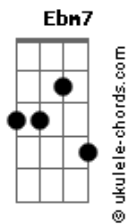

Turma do Pagode - Golaço

tom:

Intro: A7 Dbm11 A Dbm7 E7
A7 Dbm11 Dbm7

A7
Tudo bem
Dbm11
Você pediu pra eu ficar quieto
Dbm7 E7
Eu quero preservar você
A7 Dbm11
Mas confesso, ficou difícil ser discreto
Dbm7 E7
Como é que eu posso me conter

A7 Dbm11
A pele marcada na cor do verão
Dbm7 C#m9-
Aonde cê chega, cê chama atenção
A (E7M Abm7 Dbm7)
Sorriso lindo e um corpo de se invejar

(E Dbm6)

Acordes

Dbm11
E eu, acoado, num canto
Dbm7 E7
Comendo melado até me lambuzar
A7 Abm7 Gbm7 Dbm11 Dbm7 E7
Marquei um golaço e não posso comemorar

A7 Dbm11
Me deixa contar

Dbm7
Vou espalhar por toda rede social
C#m9- Ebm7
Botar na mídia, tirar onda com geral
Dbm11 Dbm7 E7
Sua beleza é um absurdo

A7
Me deixa contar
Dbm11 Dbm7
Vai viralizar, quem pagou pra ver
E7 Ebm7