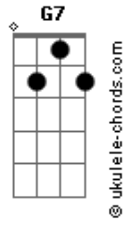

ukulele-chords.com