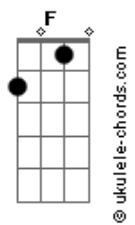

ukulele-chords.com