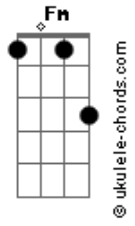

ukulele-chords.com