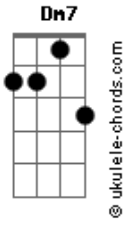

ukulele-chords.com