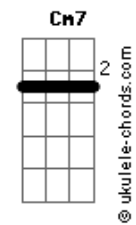

ukulele-chords.com