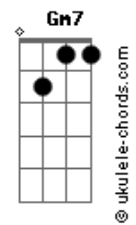

ukulele-chords.com