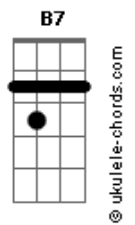

ukulele-chords.com