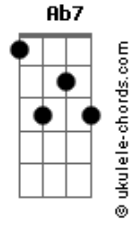

ukulele-chords.com