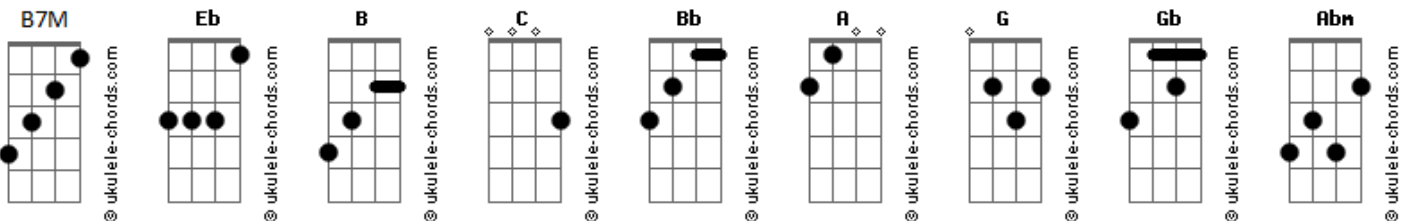

33 45 45 45 35 (Baixaria no Violão)
Intro: 35 33 35 23 35 23 24 23 24 26 24 2615 13 24 23 24 35
Cm G7 Cm
Tem samba segunda, tem samba na terça
Dm7 G7 Cm G7
...Quarta-feira é sempre lei
Cm G7 Cm
.....Na quinta não falha..... na sexta também
Dm7 G7 Gm7 C7
....No fim de semana acaba sambando
Fm Bb7 Eb7 Ab7
....Quem gosta não cansa..... pra tudo tem samba
Dm7 G7 Gm7 C7
...Chama a mãe e o vizinho pra entrar na dan.....ça
Fm Bb7 Eb7
...Hoje é dia eu vou me entregar pro samba
Ab7 Gb
Muita lenha pra queimar no samba
Dm7 G7
Deixa a criança vamos cantar
Fm Bb7 Eb7
Vem comigo que eu vou te levar pro samba
Ab7 Gb
Alegria mora lá no samba
Dm7 G7
Não há tristeza nesse lugar
Fm Bb7 Eb7 Ab7
.....É samba de roda,..... isso não é moda.
Dm7 G7 Gm7 C7
....Que tem o cavaco e a viola que cho.....ra
Fm Bb7 Eb7 Ab7
É bem brasileiro..... no asfalto ou terreiro
Dm7 G7 Gm7 C7
....Quem prova não larga mais desse tempero
Fm Bb7 Eb7 Ab7
.....É samba de roda,..... isso não é moda.
Dm7 G7 Gm7 C7
....Que tem o cavaco e a viola que cho.....ra
Fm Bb7 Eb7
Ab7
.....É bem brasileiro..... no asfalto ou terreiro
G7 Cm G7
Quem prova não larga mais desse tempe....ro

Acordes