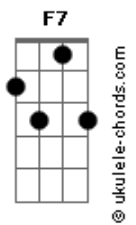

ukulele-chords.com