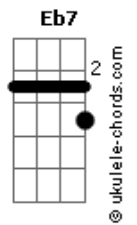

ukulele-chords.com