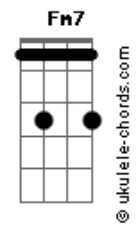

ukulele-chords.com