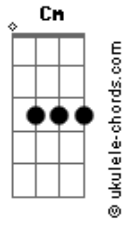

ukulele-chords.com