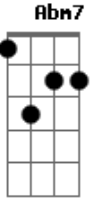

© ukulele-chords.com