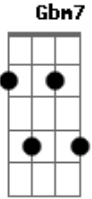

© ukulele-chords.com