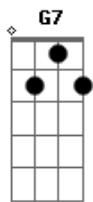

B7 Abm7 C#7(#9) Gbm7 B7
Que louca, que louca!

E7 Gbm7 Abm7
Eu quero é viver em paz

C#7(#9) F7
Por favor me beije a boca

B7 Abm7 C#7(#9) Am7 D7
Que louca, que louca!

Acordes

© ukulele-chords.com

© ukulele-chords.com