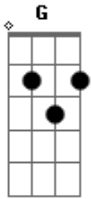

G7 E7 Am7
Te guererê te guererê te guerê

D7
Te guererê te guererê rerererê

G7 E7 Am7 D7
Te guê e guê e guê e guê e guê guererê oh oh oh

E7 Am7 D7
Te guê e guê e guê e guê e guê guererê oh oh oh

G7 E7 Am7
Eu quero ver você mandar na razão

D7
E vou embora
G7 E7
Não quero mais, de mais a mais,

Am7 D7
Me aprofundar nessa história

G7 E7 Am7
Arreio os meus anseios, perco o veio

Gbm7 B7
E vivo de memória

E7 Gbm7 Abm7
Eu quero é viver em paz

C#7(#9) F7
Por favor me beije a boca

B7 Abm7 C#7(#9) Gbm7 B7
Que louca, que louca!

E7 Gbm7 Abm7
Eu quero é viver em paz

C#7(#9) F7
Por favor me beije a boca

B7 Abm7 C#7(#9) Am7 D7
Que louca, que louca!

Acordes

© ukulele-chords.com

© ukulele-chords.com