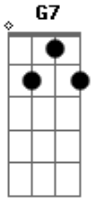

B7 Abm7 C#7(#9) Gbm7 B7
Que louca, que louca!

E7 Gbm7 Abm7
Eu quero é viver em paz

C#7(#9) F7
Por favor me beije a boca

B7 Abm7 C#7(#9) Am7 D7
Que louca, que louca!

Acordes

© ukulele-chords.com

© ukulele-chords.com