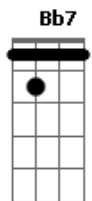

© ukulele-chords.com