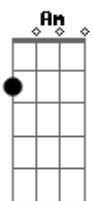

© ukulele-chords.com