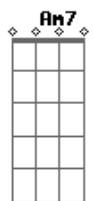

© ukulele-chords.com