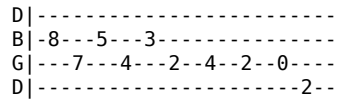

(Em7)

Acordes

A grid of 32 ukulele chord diagrams, each showing a four-string fretboard with dots indicating finger positions. The chords are arranged in four rows and eight columns:

- Row 1: Cn, Bbn, C, E, G, D, A, D7, G7
- Row 2: F7, En7, Bn7, C7, Am7, B7, Dn7, A7, E7
- Row 3: Dbn7, Gb7, Cn7, Ab, Fn7, Bb7, Eb7, Eb, Gm7
- Row 4: F, Bbn7, Db7, B, En, An