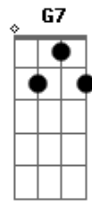

© ukulele-chords.com