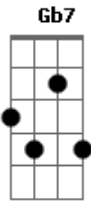

© ukulele-chords.com