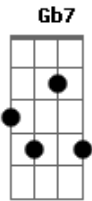

© ukulele-chords.com