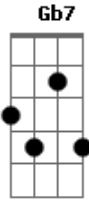

© ukulele-chords.com