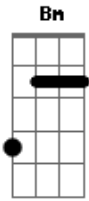

© ukulele-chords.com