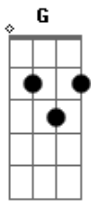

Turma do Pagode - Deixa Em Off

Tom: **D**
Intro: **Bm7 G D Gb7**

Bm **G7**
Em7
Eu sei, Que não era pra gente se envolver, Que não era pra gente se encontrar

Mas esse amor **A** bandido não posso evitar. **Gb7**

Bm **G7**
É coisa de pele, um lance criminoso, Um frio na barriga,

arrepio no corpo
Em7 **Gb7**
Longe do mundo inteiro, Amor do nosso jeito

Bm **G7**
Deixa em off, Off, o nosso amor é mais gostoso em off
Em7 **A** **Gb7**
Proibido, escondido em off. Só eu e você perdido em Love

Bm **G7** **Em7**
Aquele beijo, deixa em off, Aquele toque, deixa em off
A **Gb7**
Aquele sensação, aquela atração, Eu e você é tudo off

Acordes

© ukulele-chords.com

© ukulele-chords.com

© ukulele-chords.com