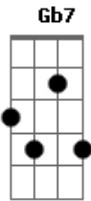

Turma do Pagode - Deixa Em Off

Tom: **D**
Intro: **Bm7 G D Gb7**

Bm **G7**
Em7
Eu sei, Que não era pra gente se envolver, Que não era pra gente se encontrar

Mas esse amor **A** bandido não posso evitar. **Gb7**

Bm **G7**
É coisa de pele, um lance criminoso, Um frio na barriga,

arrepio no corpo
Em7 **Gb7**
Longe do mundo inteiro, Amor do nosso jeito

Bm **G7**
Deixa em off, Off, o nosso amor é mais gostoso em off
Em7 **A** **Gb7**
Proibido, escondido em off. Só eu e você perdido em Love

Bm **G7** **Em7**
Aquele beijo, deixa em off, Aquele toque, deixa em off
A **Gb7**
Aquele sensação, aquela atração, Eu e você é tudo off

Acordes

© ukulele-chords.com

© ukulele-chords.com

© ukulele-chords.com