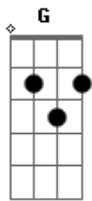

© ukulele-chords.com