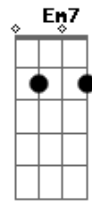

© ukulele-chords.com