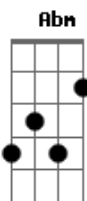

© ukulele-chords.com