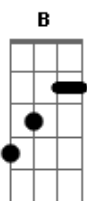

Turma do Pagode - Camisa 10

tom:

Intro: B Abm B Dbm Ebm
Abm Dbm B Abm

Dbm Gb7
Se um dia eu disser que não te amo
É que eu te amo ainda mais, pode acreditar
Dbm Gb7
Se um dia eu disser que não te quero
É que eu te quero o dobro ou mais, tenta imaginar
Dbm Ebm B7
Não sei mentir, meus olhos dizem mais que minha boca
Abm B7
Eu vejo que não tem saída, esse teu jeito meio louca
Dbm Gb7 B7

Me faz feliz, amor que vai durar pra toda vida

E Gb
Eu não me separo de você mulher
Ebm Abm
Nem se a globeleza um dia me quiser
Dbm
Se na Mega-Sena eu vencer
Gb Ab7
Fico com você, fico com você
E Gb
Se no Barcelona eu for camisa 10
Ebm Abm
Me cobrir de ouro da cabeça aos pés
Dbm
Mesmo assim se isso acontecer
Gb Ab7 B7
Fico com você, fico com você

Acordes