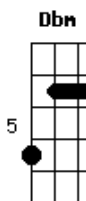

© ukulele-chords.com