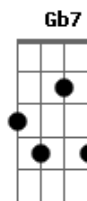

© ukulele-chords.com