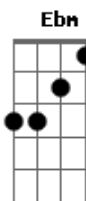

© ukulele-chords.com