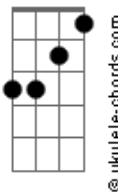

Turma do Pagode - Camisa 10

tom:

Intro: **B7M** **Abm7** **Dbm7** **Ebm**
Abm7 **Dbm7** **B7M** **Abm7**

Dbm7 **Gb7**
 Se um dia eu disser que não te amo

B7M **B7**
 É que eu te amo ainda mais, pode acreditar

Dbm7 **Gb7**
 Se um dia eu disser que não te quero

B7M **B7**
 É que eu te quero o dobro ou mais, tenta imaginar

Dbm7 **Ebm** **B7**
 Não sei mentir, meus olhos dizem mais que minha boca

Abm **B7**
 Eu vejo que não tem saída, esse teu jeito meio louca

Acordes

B7M

B

Abn7

Dbn7

Ebn

Gb7

B7

Abn

E

Gb

Ab7

Me faz feliz, amor que vai durar pra toda vida

E **Gb**
 Eu não me separo de você mulher

Ebm **Abm**
 Nem se a globeleza um dia me quiser

Dbm7
 Se na Mega-Sena eu vencer