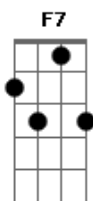

© ukulele-chords.com