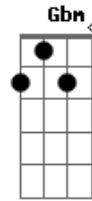

© ukulele-chords.com