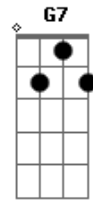

© ukulele-chords.com