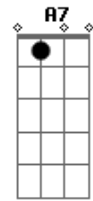

© ukulele-chords.com