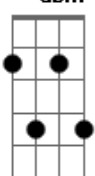

© ukulele-chords.com

Gbm7