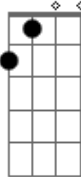

Turma do Pagode - Aquele Beijo

Tom: D

Bm7 D A G D
 Solo: 44 30/12 44/10 44 45 30/12 44/10 30 32 44 30/12
 44/10 32/14 34/17 42/12

D G7
 Dessa vez cai na armadilha, acredite hoje sou eu
 G D
 Não pergunte como aconteceu
 Bm A7
 Pois não vou saber te explicar
 D7 G7
 Fui nocauteado, me orgulho me deixou hoje assim
 G D
 Lélé da cabeça, "perdidin"
 Bm A Gb7
 Sabia que uma hora isso iria mudar

Bm7
 Porque que tem que ser assim
 Gbm7 G7
 Espero ligação, confiro os recados
 A Gb7 Bm7
 Odeio quando ligo e o celular ta desligado
 Gbm7 G7

Tudo isso mexe demais com minha emoção
 A Gb7 Bm7
 Agora o jogo virou
 Gbm7 G7
 Sou eu quem te procuro, te ligo a toda hora
 A7 Bm7
 As vezes sem assunto só jogo conversa fora
 Gbm7 G7 A7
 Hoje estou em transe, perdidinho de paixão
 D7 G#7- G7
 Não dá pra acreditar mas sinto falta do seu beijo
 A7 D7
 Quanto mais eu fujo mais aumenta o meu desejo
 Bm7 G7
 Foi aquele beijo, foi aquele beijo
 A7 D7
 Aí meu Deus do céu o que foi aquele beijo
 G#7- G7
 E quando eu te encontro eu não consigo acreditar
 A7 D7
 Que com aquele beijo iria me apaixonar
 Bm7 G7
 Foi aquele beijo, foi aquele beijo volta
 A7 D7
 Aí meu Deus do céu o que foi aquele beijo

Acordes

G

© ukulele-chords.com

D

© ukulele-chords.com

Bm7

© ukulele-chords.com

A