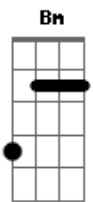

© ukulele-chords.com