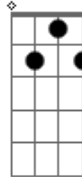

© ukulele-chords.com

G7