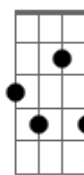

© ukulele-chords.com

Gb7