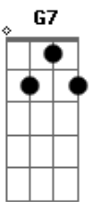

© ukulele-chords.com