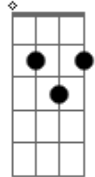

Turma do Pagode - Aquele Beijo

Tom: D

Bm7 D A G D
Solo: 44 30/12 44/10 44 45 30/12 44/10 30 32 44 30/12
44/10 32/14 34/17 42/12

D G7
Dessa vez cai na armadilha, acredite hoje sou eu
G D
Não pergunte como aconteceu
Bm A7
Pois não vou saber te explicar
D7 G7
Fui nocauteado, me orgulho me deixou hoje assim
G D
Lélé da cabeça, "perdidin"
Bm A Gb7
Sabia que uma hora isso iria mudar

Bm7
Porque que tem que ser assim
Gbm7 G7
Espero ligação, confiro os recados
A Gb7 Bm7
Odeio quando ligo e o celular ta desligado
Gbm7 G7

Tudo isso mexe demais com minha emoção
A Gb7 Bm7
Agora o jogo virou
Gbm7 G7
Sou eu quem te procuro, te ligo a toda hora
A7 Bm7
As vezes sem assunto só jogo conversa fora
Gbm7 G7 A7
Hoje estou em transe, perdidinho de paixão
D7 G#7- G7
Não dá pra acreditar mas sinto falta do seu beijo
A7 D7
Quanto mais eu fujo mais aumenta o meu desejo
Bm7 G7
Foi aquele beijo, foi aquele beijo
A7 D7
Aí meu Deus do céu o que foi aquele beijo
G#7- G7
E quando eu te encontro eu não consigo acreditar
A7 D7
Que com aquele beijo iria me apaixonar
Bm7 G7
Foi aquele beijo, foi aquele beijo volta
A7 D7
Aí meu Deus do céu o que foi aquele beijo

Acordes

G