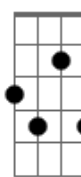

© ukulele-chords.com

Gb7