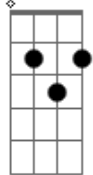

Turma do Pagode - Aquele Beijo

Tom: D

Bm7 D A G D
Solo: 44 30/12 44/10 44 45 30/12 44/10 30 32 44 30/12
44/10 32/14 34/17 42/12

D G7
Dessa vez cai na armadilha, acredite hoje sou eu
G D
Não pergunte como aconteceu
Bm A7
Pois não vou saber te explicar
D7 G7
Fui nocauteado, me orgulho me deixou hoje assim
G D
Lélé da cabeça, "perdidin"
Bm A Gb7
Sabia que uma hora isso iria mudar

Bm7
Porque que tem que ser assim
Gbm7 G7
Espero ligação, confiro os recados
A Gb7 Bm7
Odeio quando ligo e o celular ta desligado
Gbm7 G7

Tudo isso mexe demais com minha emoção
A Gb7 Bm7
Agora o jogo virou
Gbm7 G7
Sou eu quem te procuro, te ligo a toda hora
A7 Bm7
As vezes sem assunto só jogo conversa fora
Gbm7 G7 A7
Hoje estou em transe, perdidinho de paixão
D7 G#7- G7
Não dá pra acreditar mas sinto falta do seu beijo
A7 D7
Quanto mais eu fujo mais aumenta o meu desejo
Bm7 G7
Foi aquele beijo, foi aquele beijo
A7 D7
Aí meu Deus do céu o que foi aquele beijo
G#7- G7
E quando eu te encontro eu não consigo acreditar
A7 D7
Que com aquele beijo iria me apaixonar
Bm7 G7
Foi aquele beijo, foi aquele beijo volta
A7 D7
Aí meu Deus do céu o que foi aquele beijo

Acordes

G