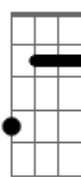

© ukulele-chords.com

Bm