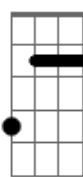

© ukulele-chords.com

Bm