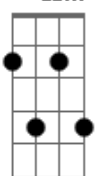

© ukulele-chords.com

Gbm7