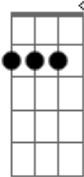

© ukulele-chords.com

D