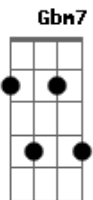

© ukulele-chords.com