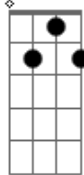

© ukulele-chords.com

G7