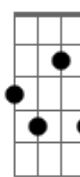

© ukulele-chords.com

Gb7