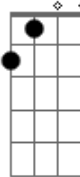

© ukulele-chords.com

A