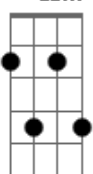

© ukulele-chords.com

Gbm7