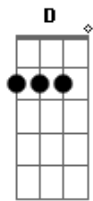

Turma do Caracol - A Preguiça

Tom: D

Que preguiça tem esse bicho ^D ^A
Que preguiça tem esse bicho ^D ^A
Que até dá sono na gente ^D ^A
Que até dá sono na gente ^G ^D
A preguiça no pé de pau ^A ^D
Se agarra pra não cair ^G
Ela passa o dia inteiro ^{A7} ^D
Grudada no tronco, querendo dormir ^D ^{A7}
Que vida mansa tem a preguiça ^D ^A ^{Em}

Que nem pensa em trabalhar ^G ^D
Quando acorda, já quer dormir ^{A7} ^{Em}
Quando dorme, não quer acordar ^D ^A ^D
Eu, quando vejo a preguiça ^A
Começo logo a bocejar ^{Em} ^G
Penduro uma rede num galho ^D ^A
E viro preguiça de pernas pro ar ^{Em} ^D ^A ^D
É ronco aqui, é ronco lá ^{Em} ^D
Ronca a preguiça no tronco ^A ^{Em}
Que eu ronco pra acompanhar ^G ^D

Acordes